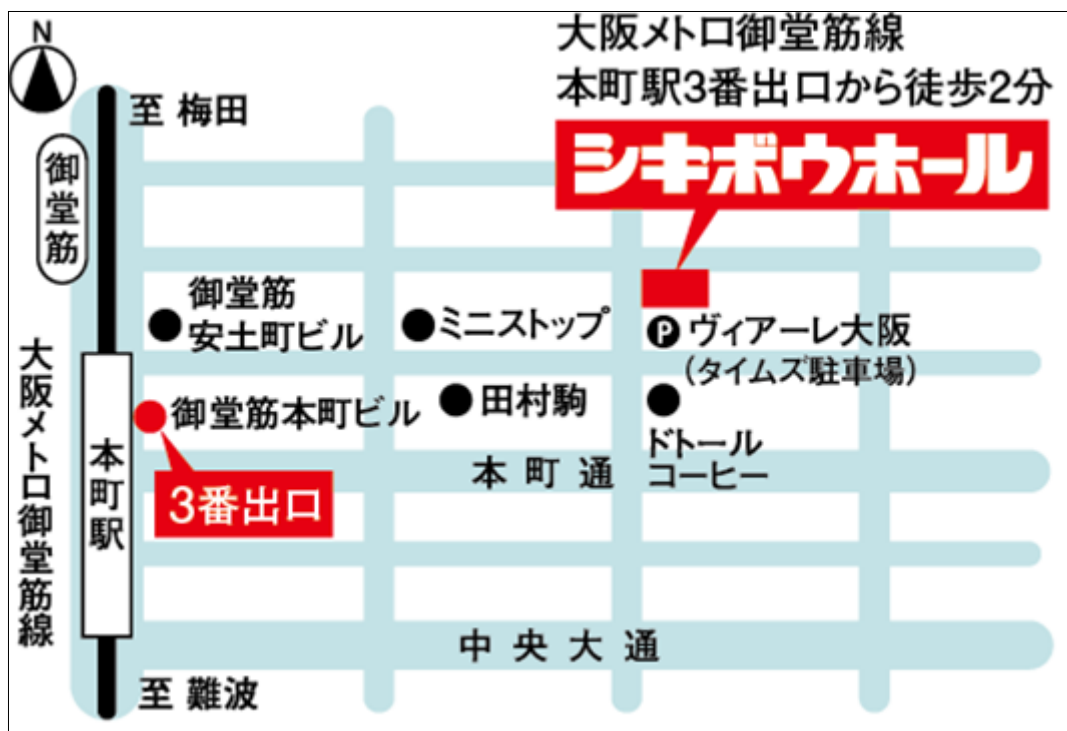

【シキボウホールへのご案内（公共交通機関の利用）】

<交通のご案内>

- ・大阪メトロ御堂筋線 本町駅 3番出口 徒歩2分