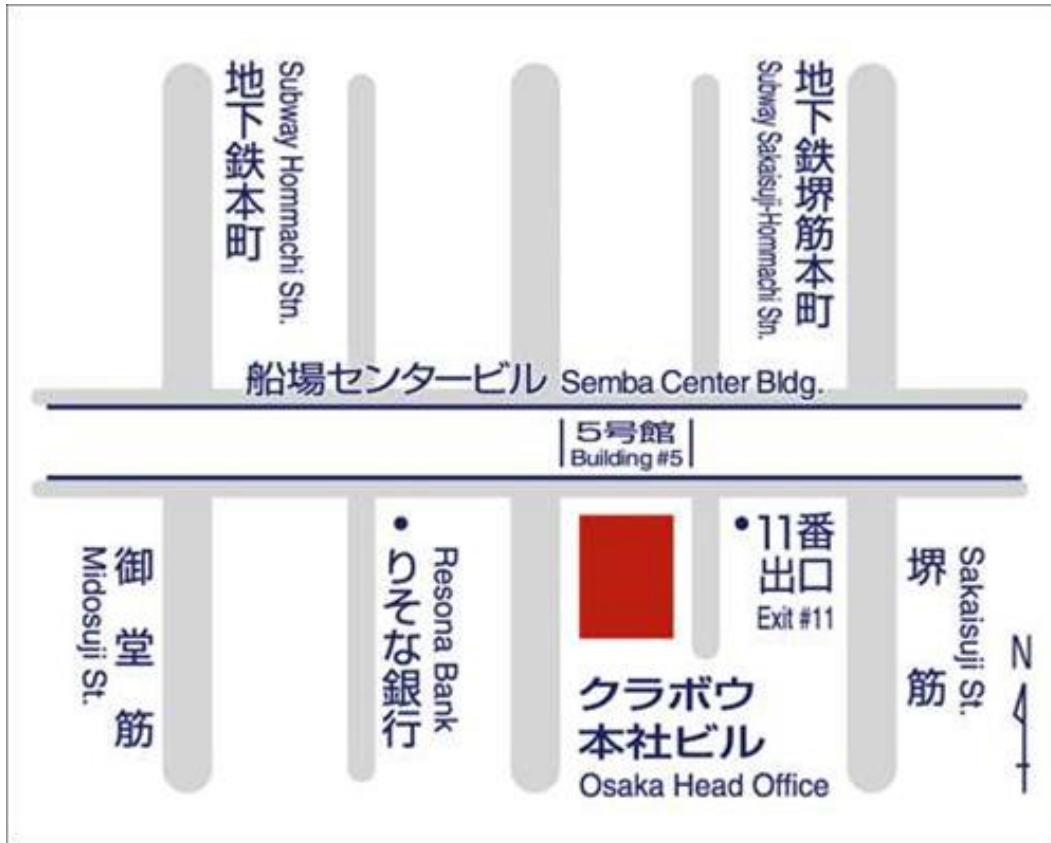

【倉敷紡績株式会社本社ビル（クラブウ本社ビル）
へのご案内（公共交通機関の利用）】

<交通のご案内>

- ・大阪メトロ堺筋線 堺筋本町駅 11番出口 徒歩1分
- ・大阪メトロ御堂筋線 本町駅 12番出口 徒歩7分