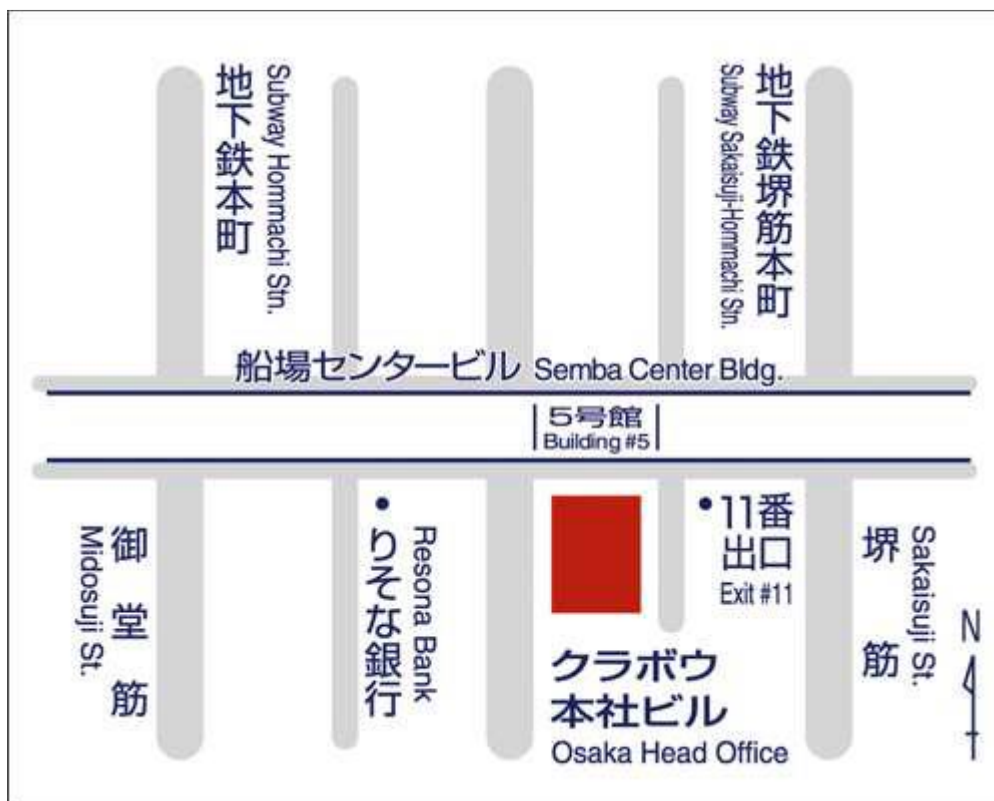

クラブウ本社ビルへのご案内（公共交通機関の利用）

交通のご案内

- ・大阪メトロ堺筋線堺筋本町駅 11番出口 徒歩1分
- ・大阪メトロ御堂筋線本町駅 12番出口 徒歩7分
(船場センタービル5号館前すぐ)