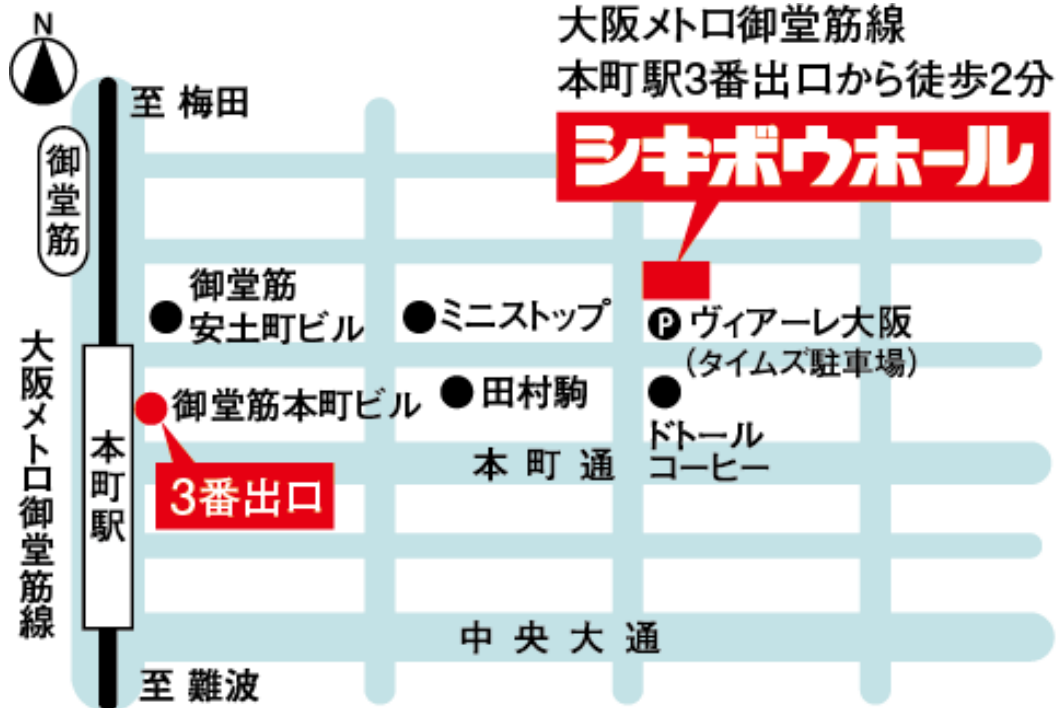

訪問型・企業在籍型職場適応援助者養成研修に係る会場

シキボウホール 7階
(〒541-0051 大阪市中央区備後町3丁目2番6号)

本町駅①番出口は2019年5月15日～2022年6月まで閉鎖

交通のご案内

・大阪メトロ御堂筋線本町駅 3番出口 徒歩2分