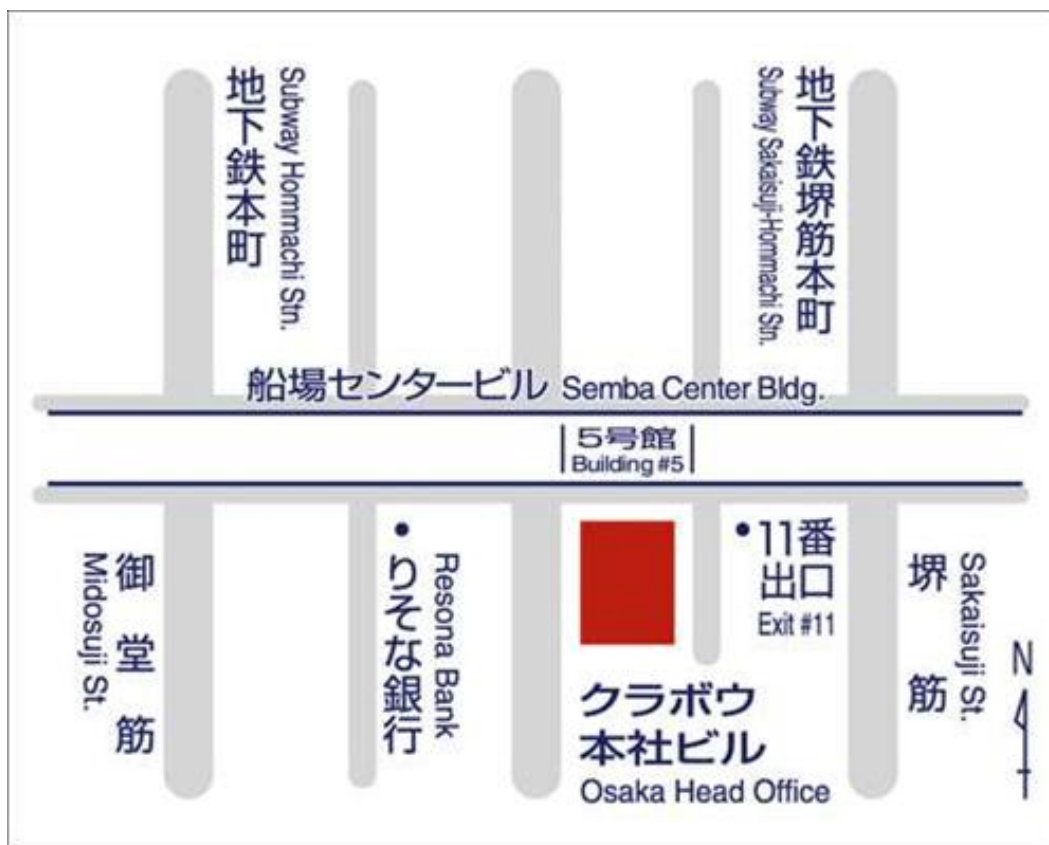

【倉敷紡績株式会社本社ビル(クラブウ本社ビル)へのご案内(公共交通機関の利用)】

<交通のご案内>

- 大阪メトロ堺筋線 堺筋本町駅 11番出口 徒歩1分
- 大阪メトロ御堂筋線 本町駅 12番出口 徒歩7分