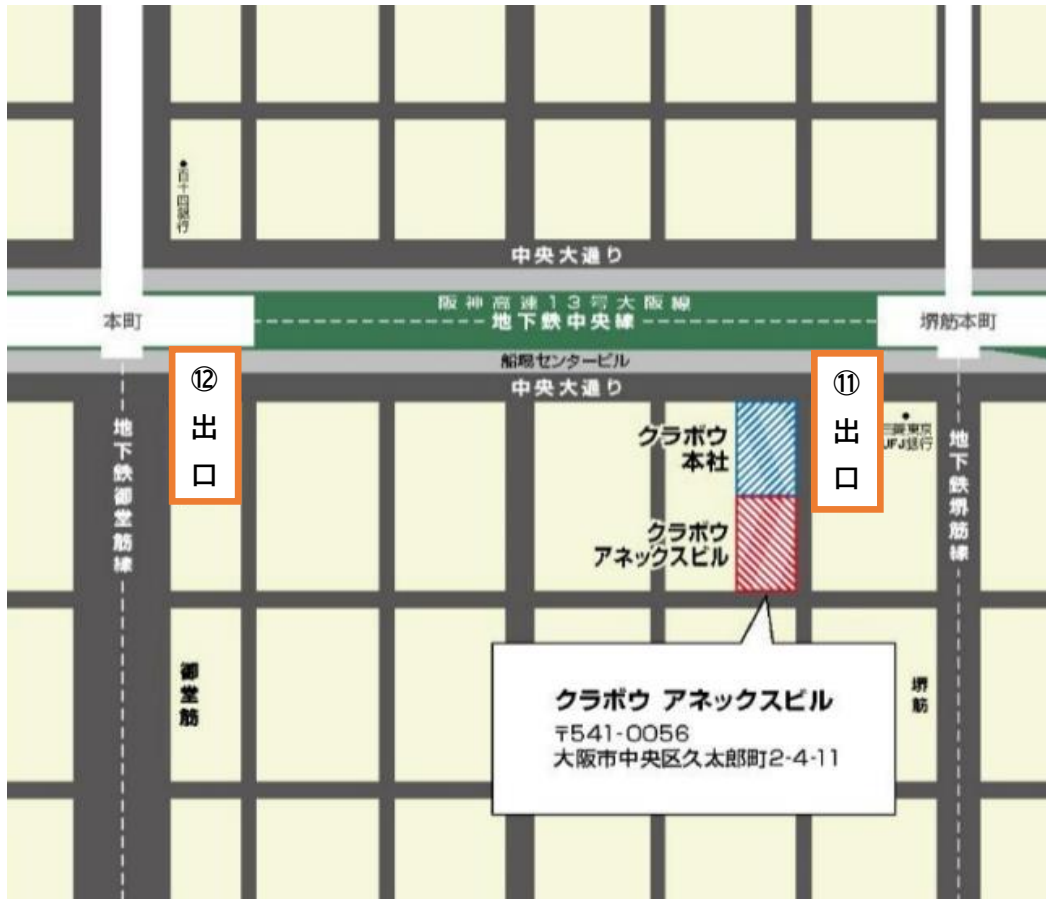

【クラボウアネックスビルへのご案内（公共交通機関の利用）】

<交通のご案内>

- ・大阪メトロ御堂筋線 本町駅 12番出口 徒歩7分
- ・大阪メトロ堺筋線 堺筋本町駅 11番出口 徒歩1分