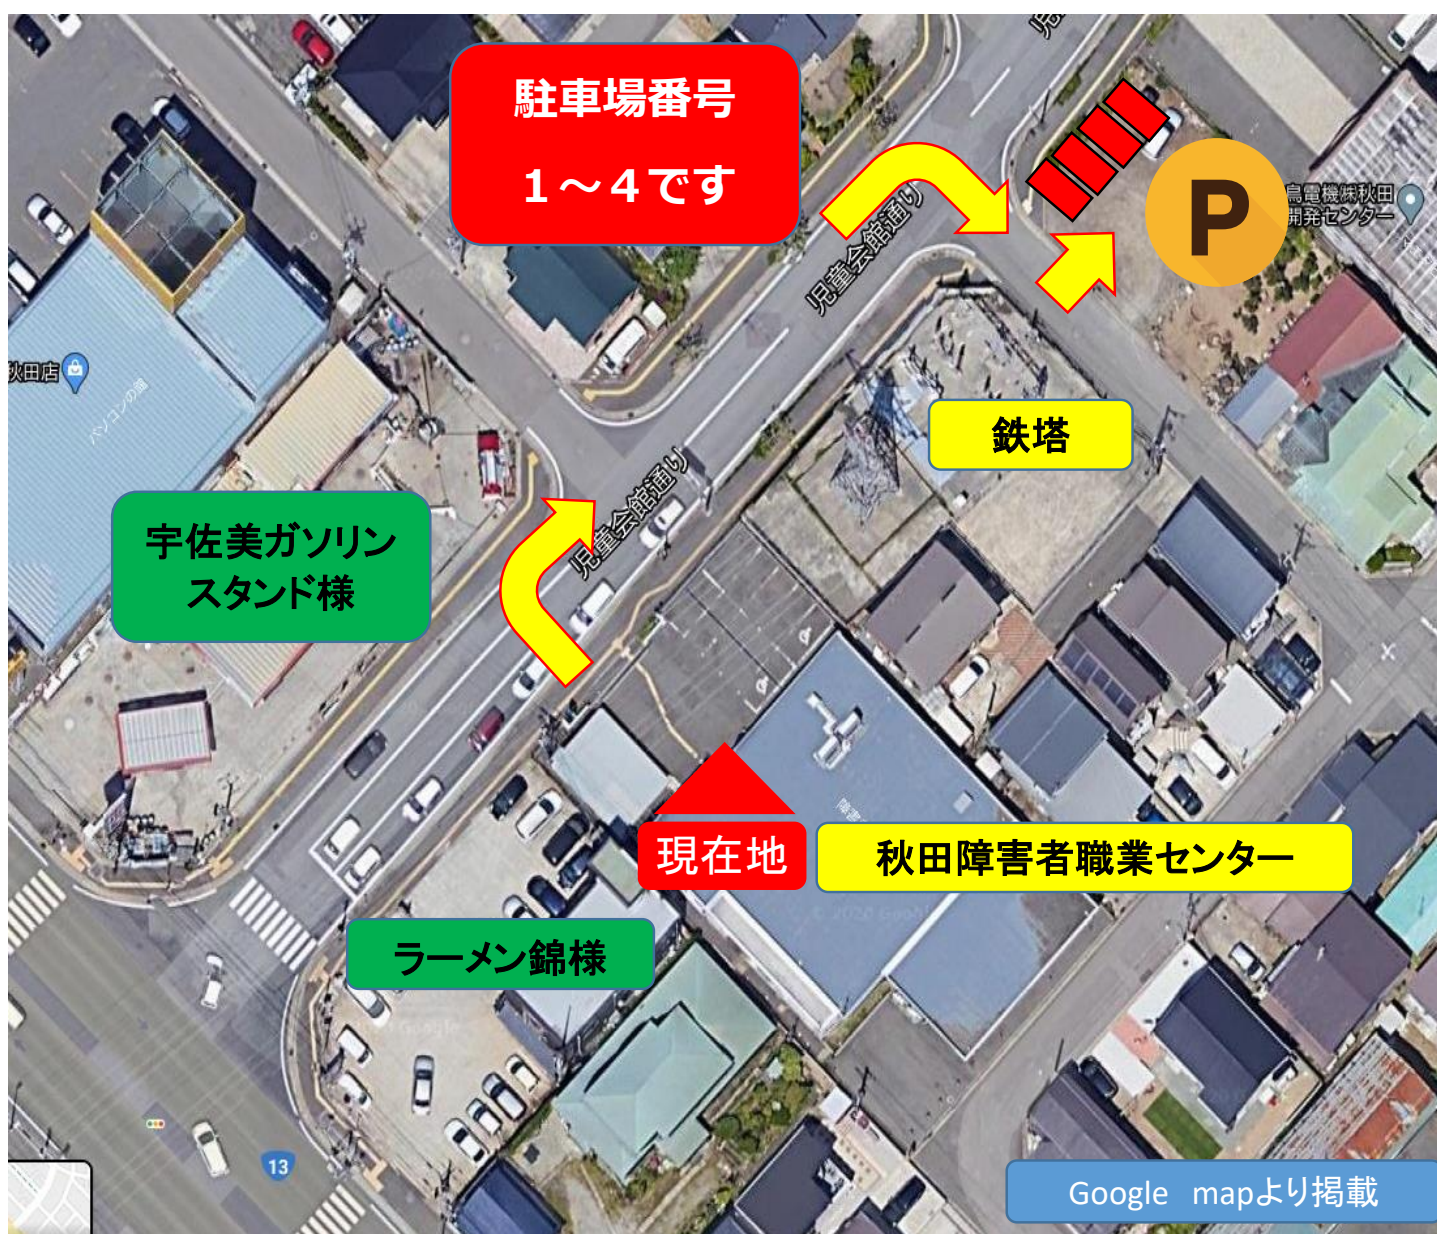

臨時駐車場ののご案内

当センターでは、現在、空調工事を実施中で、ご迷惑をおかけします
工事の実施に伴い、臨時の駐車場を4台分用意しました
当センターの敷地内だけでなくこちらの駐車場もご利用ください

秋田障害者職業センター