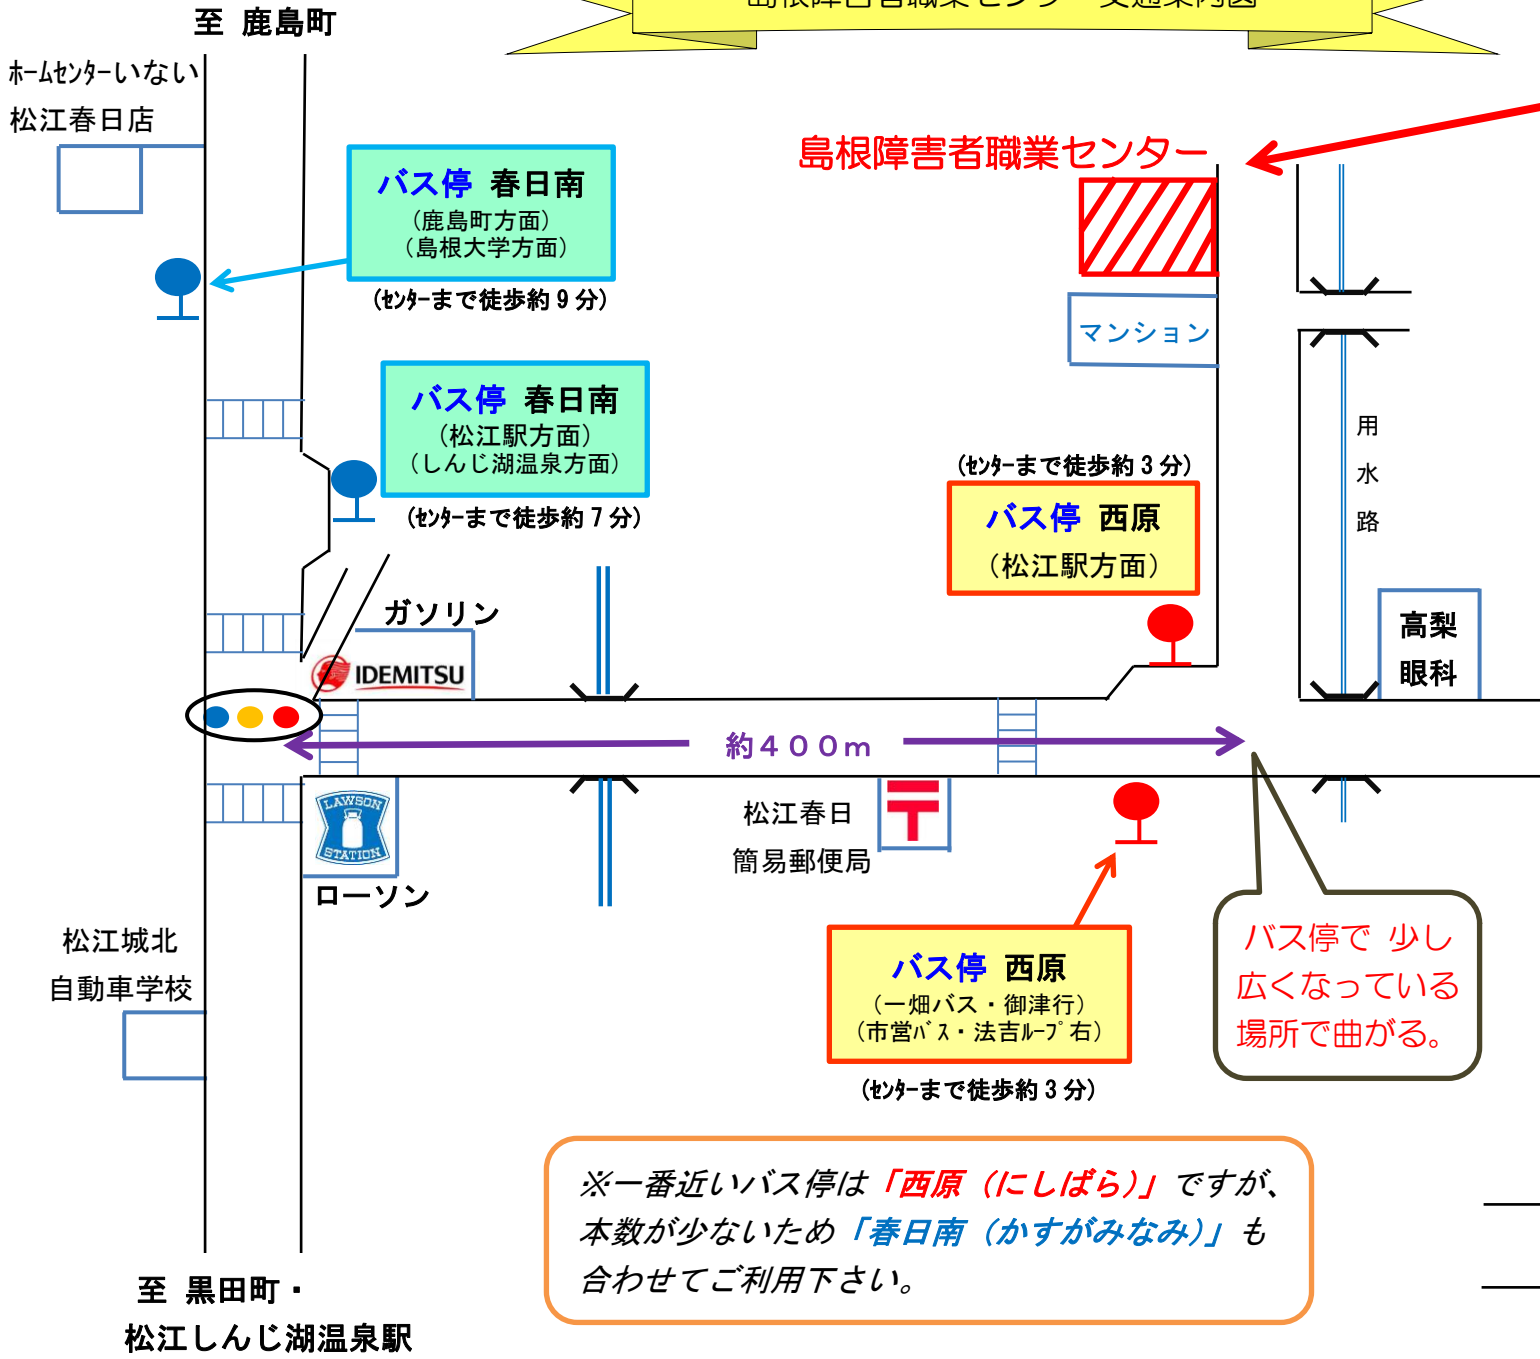

島根障害者職業センター交通案内図

バス停で 少し
広がっている
場所で曲がる。

※一番近いバス停は「西原(にしばら)」ですが、
本数が少ないため「春日南(かすがみなみ)」も
合わせてご利用下さい。