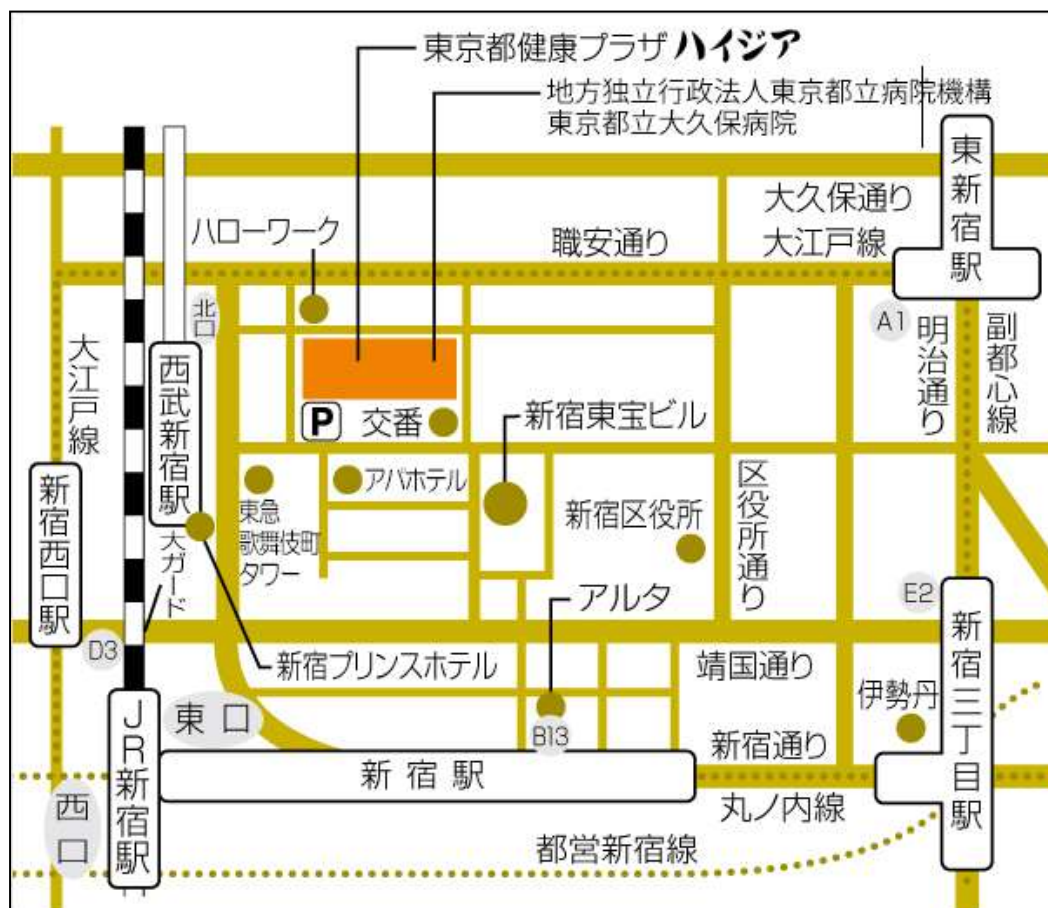

### 【所在地】

〒160-0021

東京都新宿区歌舞伎町2丁目44番1号

### 【交通機関】

西武新宿駅北口より徒歩2分

大江戸線新宿西口駅D3出口より徒歩5分

JR新宿駅東口より徒歩7分

丸の内線新宿駅B13出口より徒歩7分

大江戸線東新宿駅A1出口より徒歩8分

副都心線東新宿駅A1出口より徒歩8分

副都心線新宿三丁目駅E2出口より徒歩10分

丸の内線新宿三丁目駅E2出口より徒歩10分

都営新宿線新宿三丁目駅E2出口より徒歩10分

※ハイジアB2F・B3Fに有料の駐車場がありますが、満車となる場合もありますのでご了承ください。なお、駐車料金の割引サービスはありません。