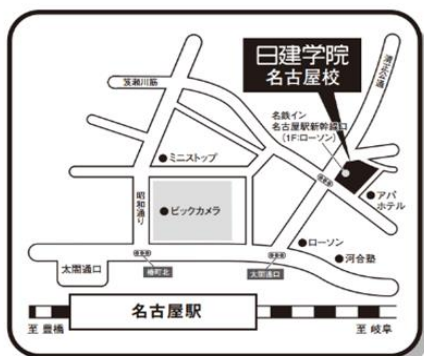

## 名古屋校

日建学院名古屋校は令和4年5月より移転いたしました。

名古屋校

〒453-0014 愛知県名古屋市中村区則武1-6-3  
ベルヴェオオフィス名古屋4F

☎ 052-856-0631

FAX 052-856-0639

JR・名鉄・近鉄・市営地下鉄線 名古屋駅より徒歩約3分

広い窓で明るい教室。窓の外はテラスになっています。  
天気の良い日はテラスに出てお弁当食べることもできます。