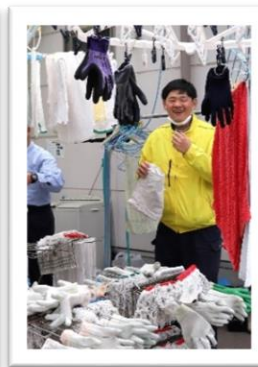

※第43回全国アビリンピック障害者ワークフェア2023会場でも、レプリカを展示予定。

らしく、はたらく、
とともに

主催：独立行政法人高齢・障害・求職者雇用支援機構

後援：内閣府／厚生労働省／文部科学省／東京都教育委員会／NHK

愛知会場後援：愛知労働局／愛知県

<お問い合わせ>障害者雇用開発推進部雇用開発課 TEL 043-297-9515 <https://www.jeed.go.jp/>

▼HPはこちら