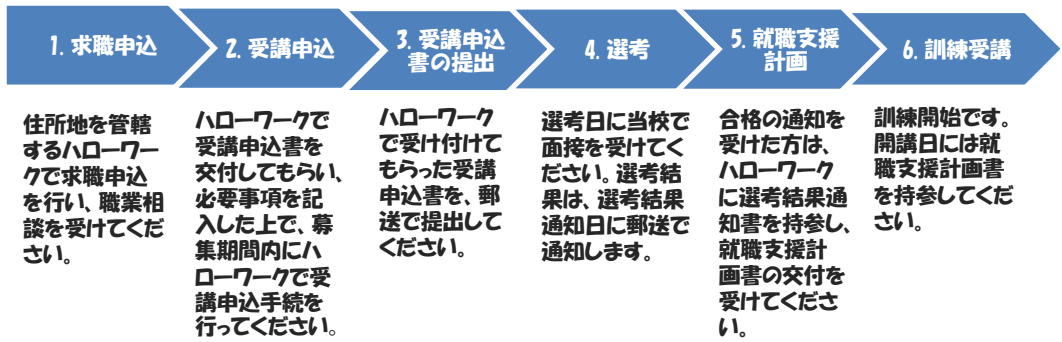

● 受講手続の流れ ●

※受講を申し込むには、複数回ハローワークに行く必要がありますので、お早めにお申込みください。

● 説明会 ● 12月8日(木) 11時から
※個別説明会は随時開催しますので、お気軽にお問い合わせください。
※雇用保険受給資格者の方が説明会に参加した場合は、求職活動の実績にカウントすることができます。
(希望者には説明会参加証明書を発行しますので、お申し出ください。)

● 訓練カリキュラム ●

【訓練期間】 R5年1月25日～R5年4月24日 【訓練日数】 57日 (3か月) 【訓練時間数】 306時間
【訓練時間】 11:00～17:30 【休日】 土・日・祝 【実習方法】 相モデルで行います。

訓練内容	科目	科目の内容	訓練時間	
	学科	安全衛生	心身の健康管理、作業場の安全管理	4時間
エステティックの意義		エステティックの定義、エステティシヤンの役割・倫理	2時間	
関連法規		保健医療関係法令の概要・禁止行為、生活衛生関係法令の概要・禁止行為	6時間	
化粧品概論		化粧品の種類・成分、用途と安全上の注意点	6時間	
衛生管理概論		身だしなみ、施設・設備・備品の清掃方法、器具の清掃・洗浄・消毒方法	4時間	
エステティックの施術概論		トリートメントの効用、トリートメントの流れ、機器の種類・用途、安全管理の注意点	6時間	
経営学		経営学・経営者観・良い経営者とは	14時間	
サロンマネージメント		サロン経営に必要なマナー・作法・思考	10時間	
解剖生理学		骨・関節・神経の名称、機能、構造を解剖学的観点から学ぶ	24時間	
スマイルワーク		グループワーク・アンガーマネージメント	24時間	
実技		フェイシャルトリートメント施術実習	施術準備(ベットメーカーキング・ターバンのつけ方)、クレンジング・スポンジオフ・タオルオフ・肌状態のチェック、塗布、圧	60時間
		ボディトリートメント施術実習	施術準備(ベットメーカーキングタオルのかけ方)、トリートメント中の衛生管理、肌の状態チェック、トリートメント塗布、流れ、圧、片付け	60時間
		カウンセリング基本実習	サービスメニューの説明。サービス内容の説明、症状の読み取り、個人情報の取り扱い	8時間
		接客対応基本実習	挨拶・笑顔・お辞儀・言葉使いの基本動作、出迎え・待機・電話対応、クレーム・トラブル対応	8時間
	衛生管理実習	施設・設備の清掃、器具の洗浄消毒	8時間	
	フェイシャルロールプレイング	エステティシヤンとお客様になり、本番体験	8時間	
	ボディロールプレイング	エステティシヤンとお客様になり、本番体験	8時間	
	エステティック施術総合実習	顧客対応、フェイシャルトリートメント、ボディトリートメント施術の一連を通して実施	24時間	
	骨格実習	実際に骨格を動かし構造、変化を体験	16時間	
	職場見学	エステサロンの比較や現場の雰囲気を知る。株式会社美・向日葵	4時間	
職業人講話	エステティシヤンのやりがい・質疑応答。株式会社美・向日葵平成17年1月設立。平成29年～エステティシヤンのための基礎勉強会開催。	2時間		

※新型コロナウイルスの感染症防止対策（マスク着用・消毒液の設置・換気対策）に取り組んでいます。