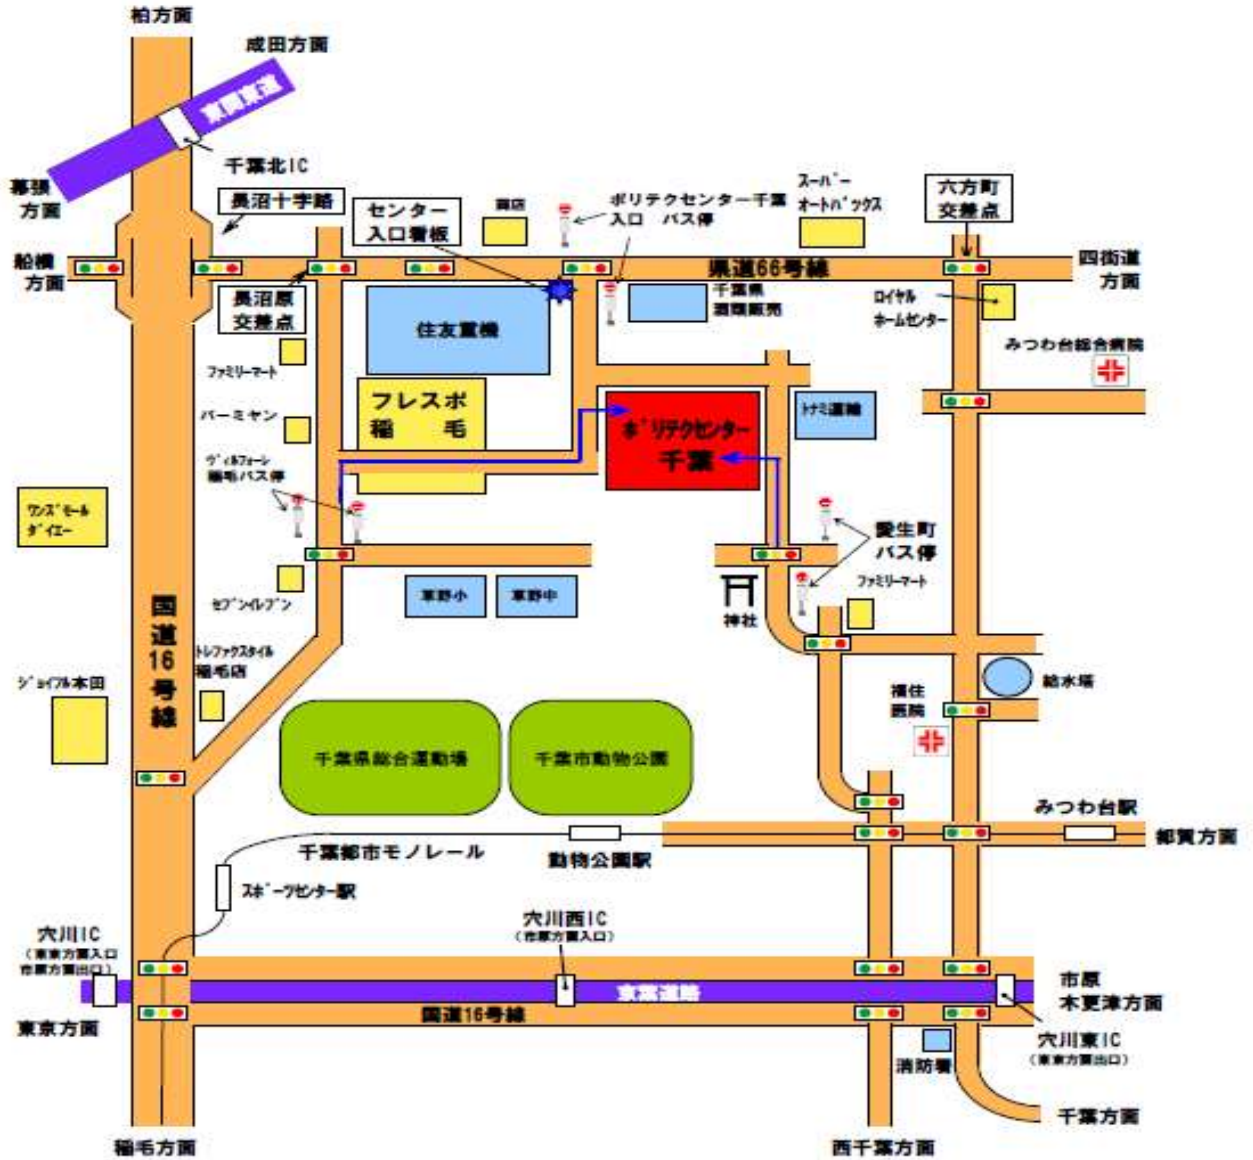

ポリテクセンター千葉 イベントホールE-24

<駐車場がございますので、ご利用ください。>

<交通機関>

● 電車・バス

- ・ JR稲毛駅東口2番乗り場京成バス「山王町行」約30分（ヴィルフォーレ稲毛下車徒歩約10分）
- ・ JR西千葉駅北口3番乗り場千葉内陸バス「山王町又はみつわ台車庫行」約25分（愛生町下車徒歩約7分）
- ・ JR四街道駅北口1番乗り場千葉内陸バス「草野車庫行」約15分（ポリテクセンター千葉入口下車徒歩約6分）
「ポリテクセンター千葉行」約15分（ポリテクセンター千葉下車徒歩0分）

● 車

- ・ 国道16号線長沼立体交差点側道に入り、県道66号線を四街道方面へ約2km