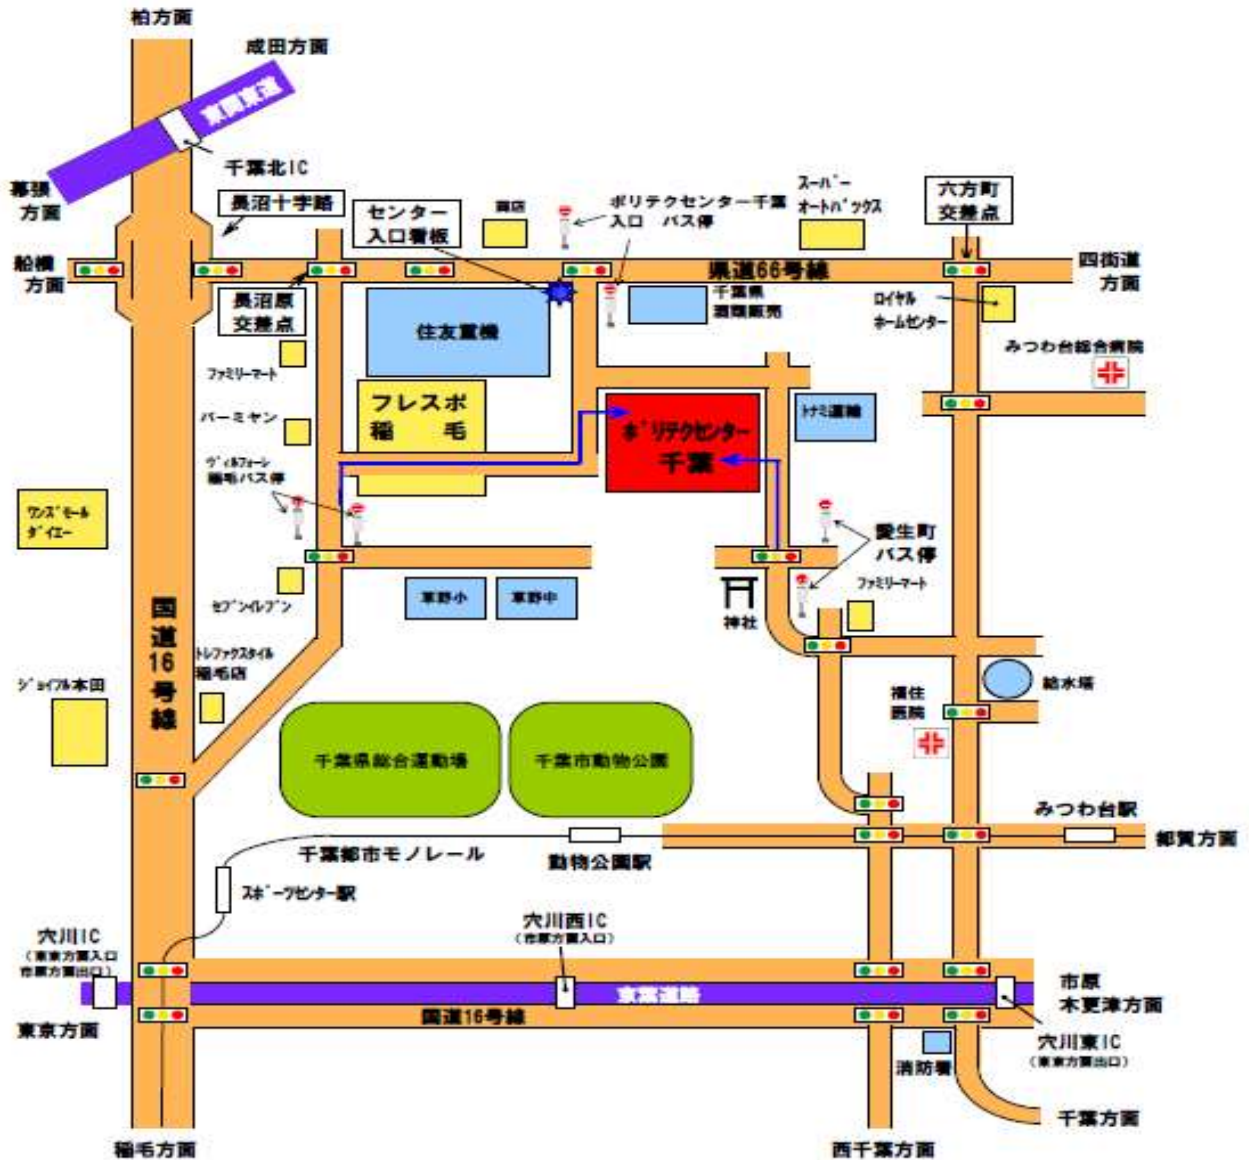

ポリテクセンター千葉 イベントホールE-24

<駐車場がございますので、ご利用ください。>

<交通機関>

● 電車・バス

- ・ JR稲毛駅東口2番乗り場京成バス「山王町行」約30分（ヴィルフォーレ稲毛下車徒歩約10分）
- ・ JR西千葉駅北口3番乗り場千葉内陸バス「山王町又はみつわ台車庫行」約25分（愛生町下車徒歩約7分）
- ・ JR四街道駅北口1番乗り場千葉内陸バス「草野車庫行」約15分（ポリテクセンター千葉入口下車徒歩約6分）
「ポリテクセンター千葉行」約15分（ポリテクセンター千葉下車徒歩0分）

● 車

- ・ 国道16号線長沼立体交差点側道を入り、県道66号線を四街道方面へ約2km