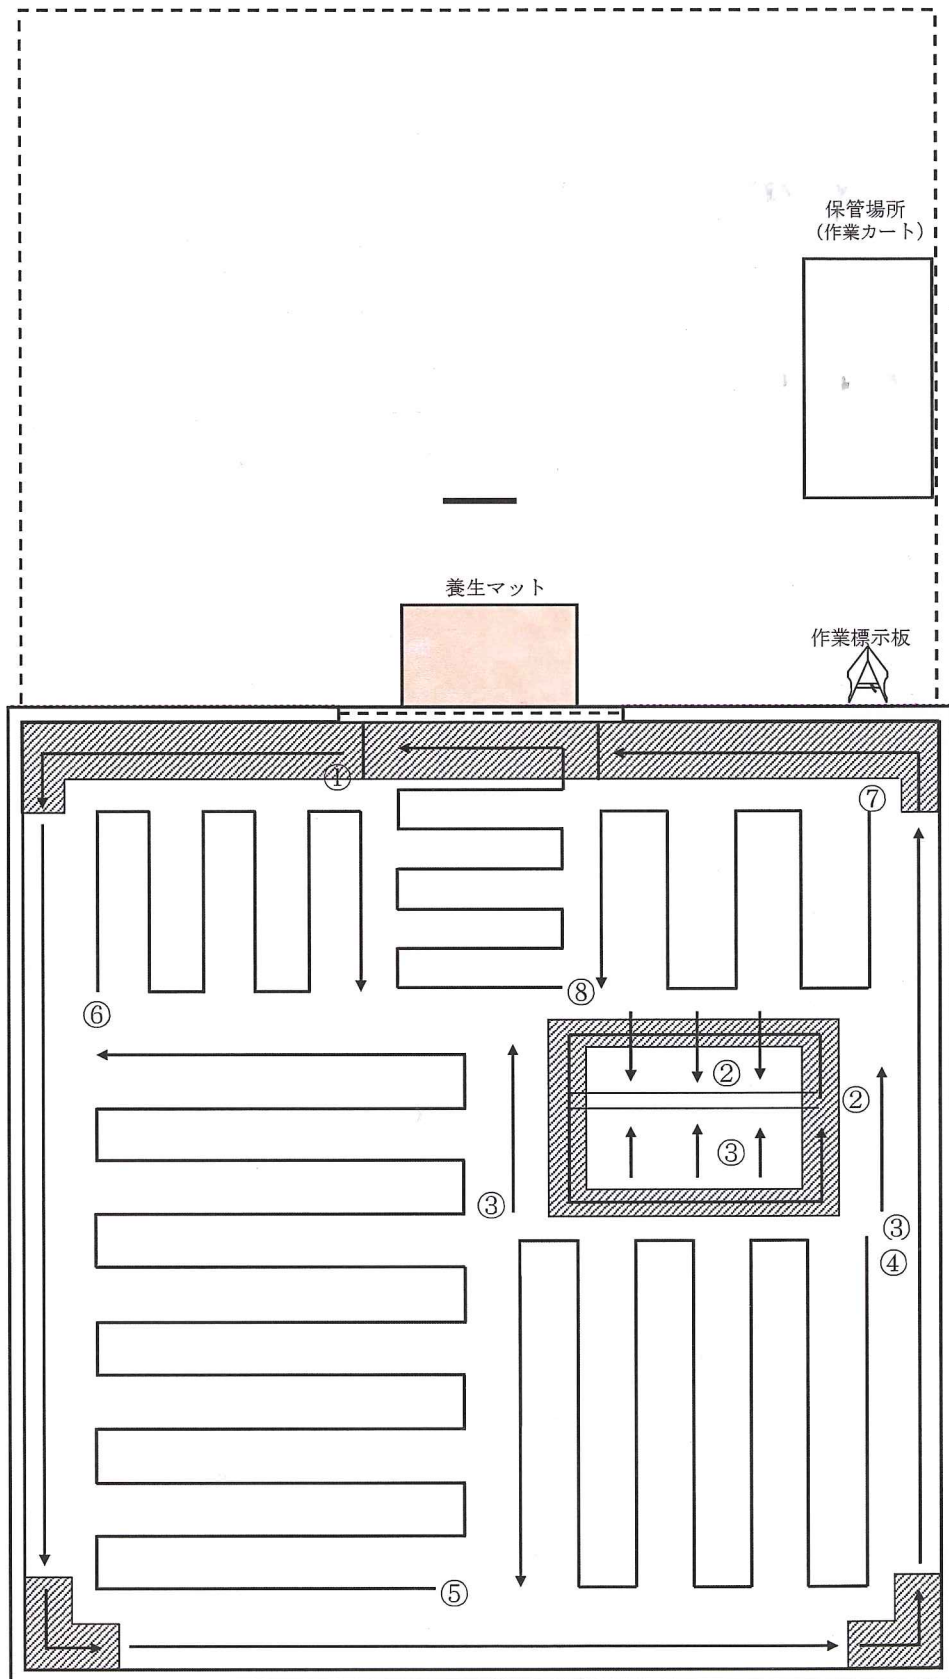

# カーペット床作業手順

注：作業の進行①-⑪  
吸引回数を入れたものではありません。

乾式モップ作業手順

注：乾式モップのヘッドの振る回数ではありません

水拭きモップ作業手順

注：  印は手を添える箇所を示す。  
 水拭き回数を入れたものではありません。