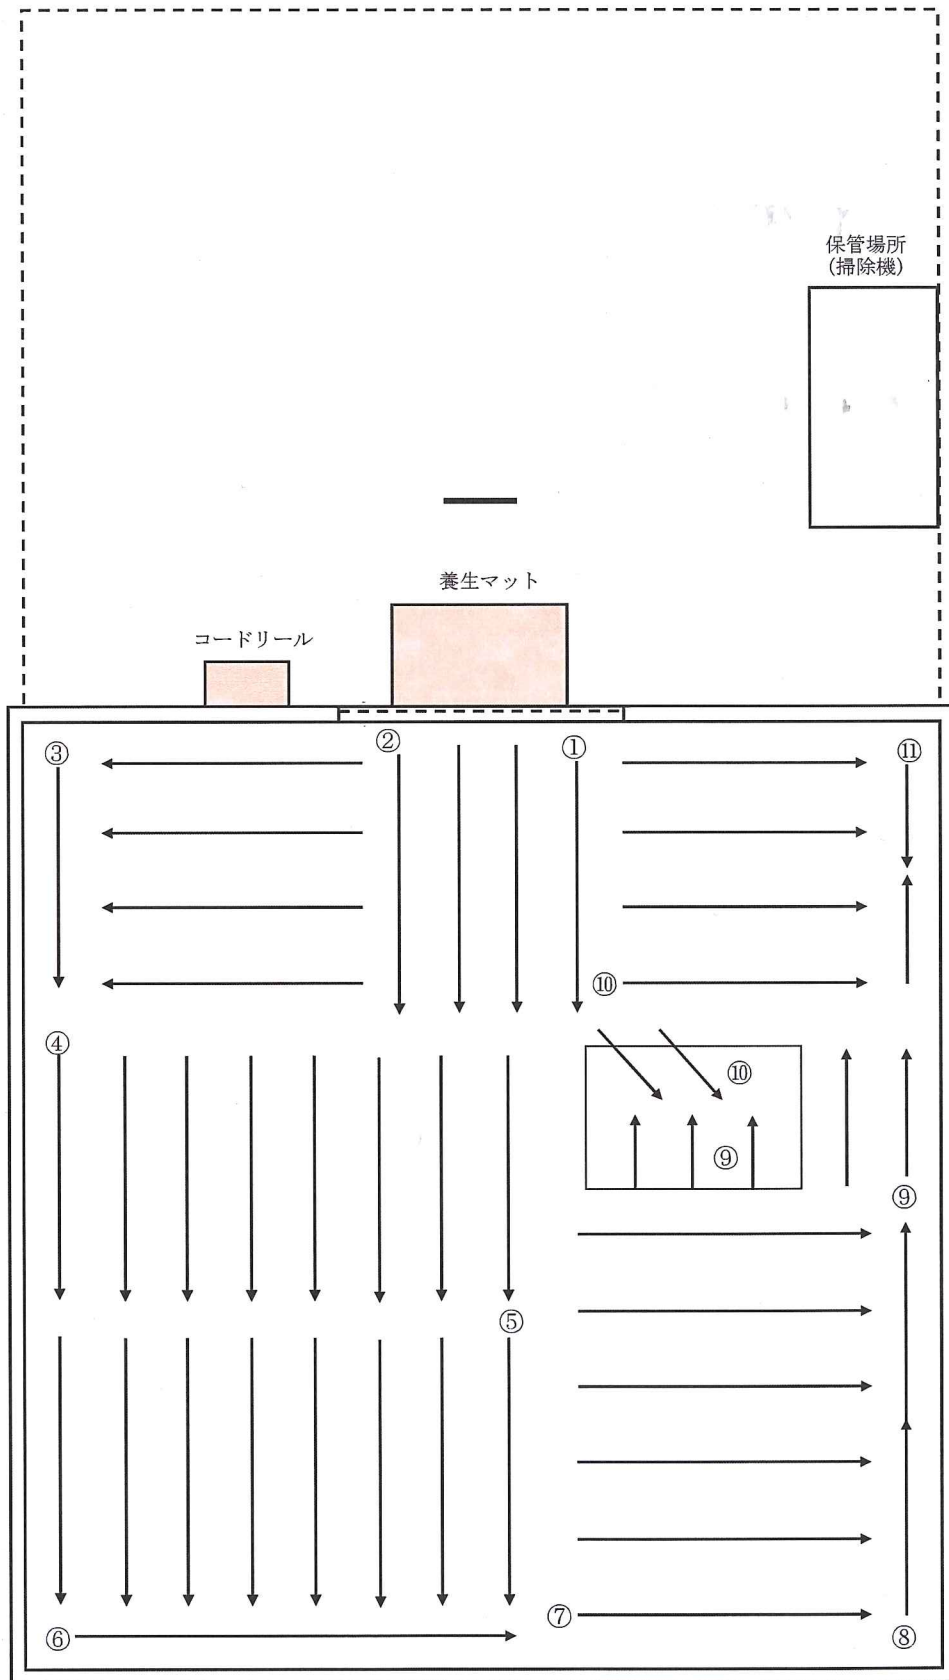

# カーペット床作業手順

注：作業の進行①-⑪  
吸引回数を入れたものではありません。

乾式モップ作業手順

注：乾式モップのヘッドの振る回数ではありません

水拭きモップ作業手順

注：  印は手を添える箇所を示す。  
 水拭き回数を入れたものではありません。