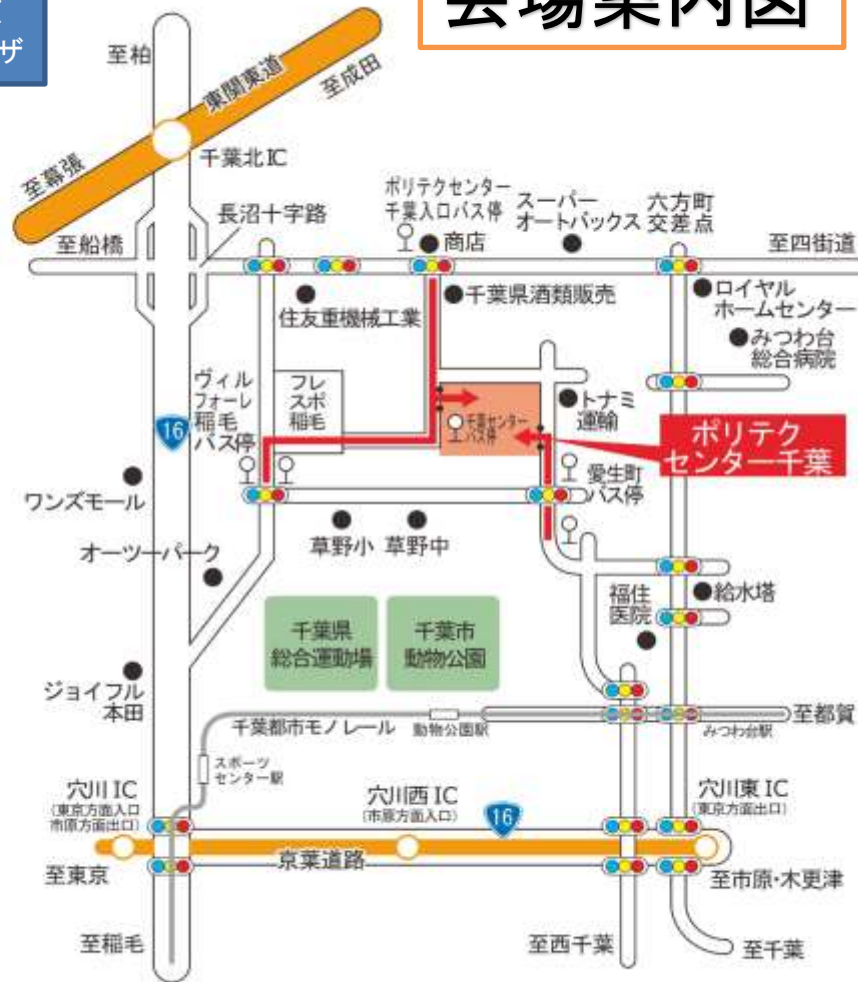

# 会場案内図

ビルクリーニング競技以外	ポリテクセンター千葉	千葉市稲毛区六方町274番地	043-422-2224
ビルクリーニング競技のみ	千葉市長沼原勤労市民プラザ	千葉市稲毛区長沼原町304-1	043-257-1863