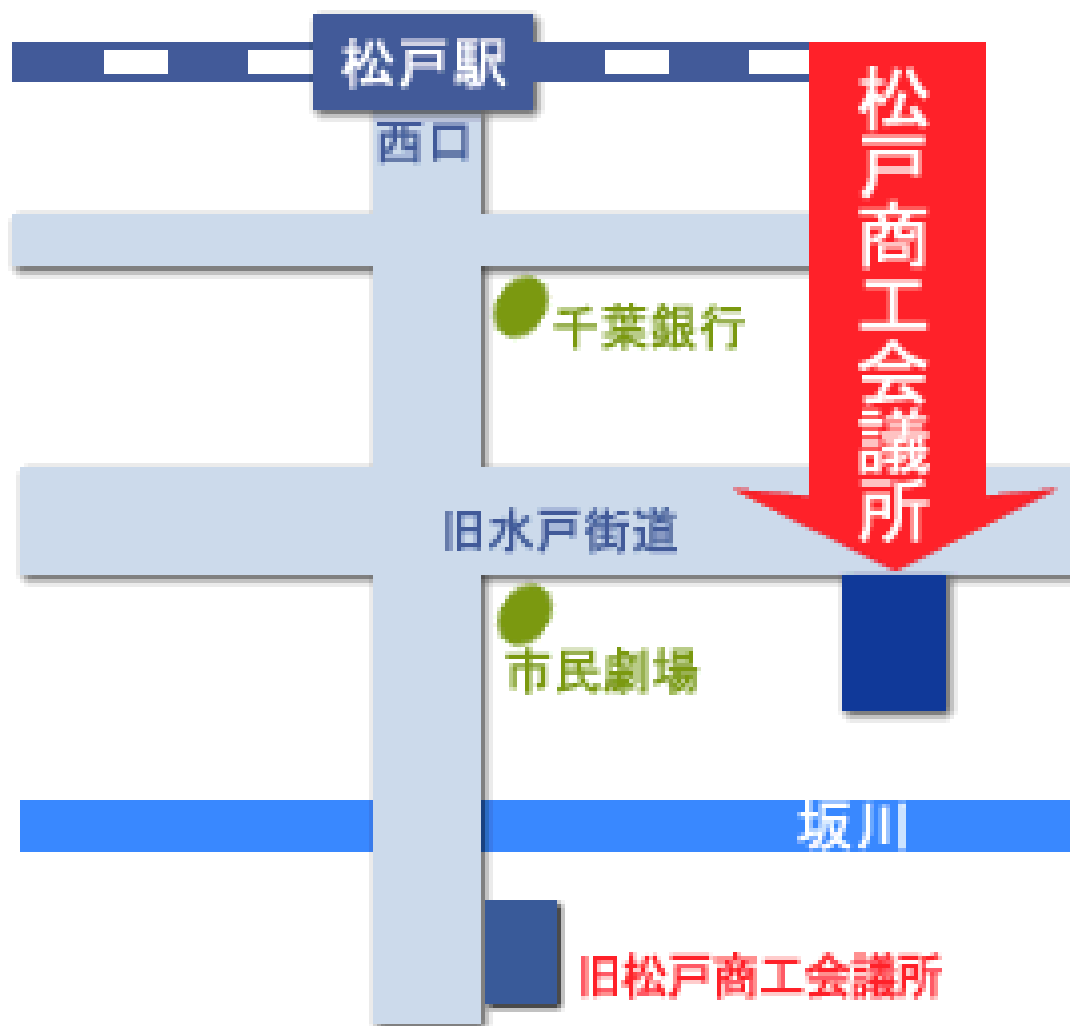

< 駐車場がございますので、ご利用ください。 >

国道16号線方面からお車で来所される場合、当センター進入路への右折はできません。富士食品様手前の信号を左折し、県道159号線を一度くぐってから、新昭和様手前の信号を左折して坂を上り、当センター看板前を左折してください。

<交通機関>

・君津駅下車（北口） 徒歩15分

・高速道路

館山道 → 木更津南 I.C（君津・富津方面） → 国道16号線 → 坂田信号交差点左折 1.6 km

・一般道

国道127号線 → 八重原交差点 → （君津駅北口通過） → （株）新昭和交差点右折 0.6 km

千葉県立船橋テクノスクール

＜駐車場がございませんので、公共交通機関等をご利用ください。＞

最寄駅からのご案内

- ・JR南船橋駅より徒歩12分

JR南船橋駅で下車し、改札を出て左手（南口）に進み、階段を降りると当技術専門校の案内板が出ています。その案内板に従い、京葉線に沿って約300mほど直進し、突き当りを右折します。

そして、約200mほど先の公園の中を通り抜けると県消費者センター、マンションがあり、その次が千葉県立船橋テクノスクールになります。

整理番号 4 開催会場

松戸商工会議所 4階 中会議室

※駐車場はございませんので、公共交通機関をご利用願います。

整理番号 5、6 開催会場

関東職業能力開発大学校附属千葉職業能力開発短期大学校 視聴覚室

<ポリテクカレッジ千葉>

< 駐車場がございますので、ご利用ください。 >

<交通機関>

- ・ JR 総武本線「千葉」駅下車、徒歩 20 分。または、東口駅前バスターミナル 11 番乗り場から小湊バス・千葉海浜交通にて、「ポートアリーナ」バス停下車、徒歩 0 分。

整理番号 7、8 開催会場

カーナビの電話番号検索：043-422-2224

ポリテクセンター千葉 イベントホールE-24

<駐車場がございますので、ご利用ください。>

<交通機関>

● 電車・バス