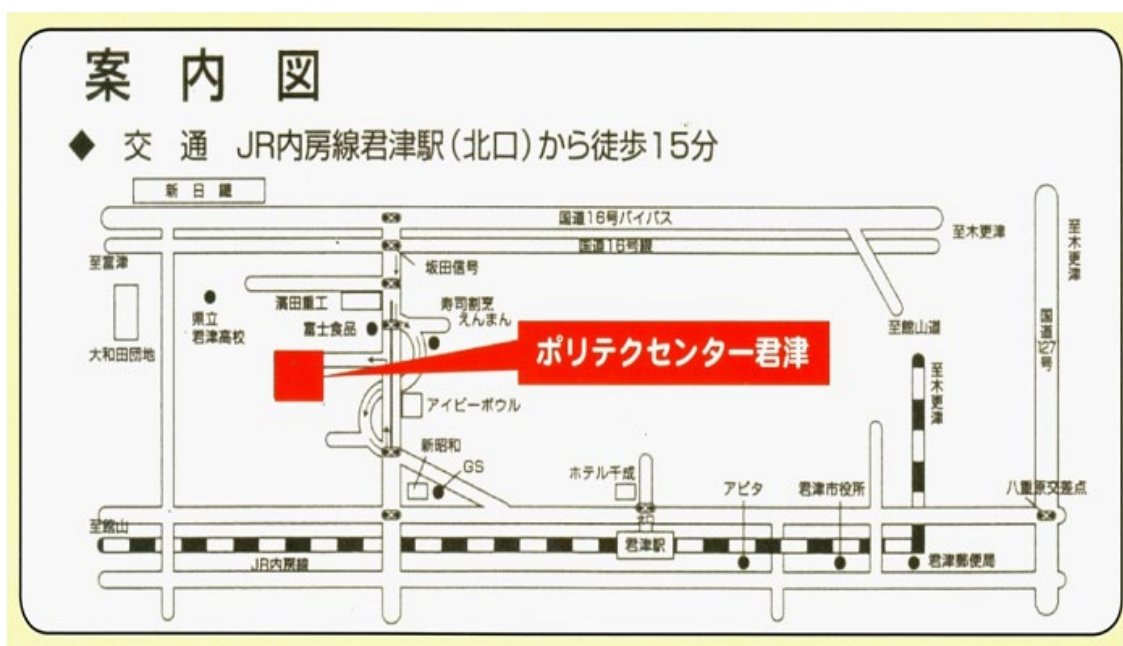

< 駐車場がございますので、ご利用ください。 >

国道16号線方面からお車で来所される場合、当センター進入路への右折はできません。富士食品様手前の信号を左折し、県道159号線を一度くぐってから、新昭和様手前の信号を左折して坂を上り、当センター看板前を左折してください。

<交通機関>

・君津駅下車（北口） 徒歩15分

・高速道路

館山道 → 木更津南 I.C（君津・富津方面） → 国道16号線 → 坂田信号交差点左折 1.6 km

・一般道

国道127号線 → 八重原交差点 → （君津駅北口通過） → （株）新昭和交差点右折 0.6 km

千葉県立船橋テクノスクール

＜駐車場がございませんので、公共交通機関等をご利用ください。＞

最寄駅からのご案内

- ・JR南船橋駅より徒歩12分

JR南船橋駅で下車し、改札を出て左手（南口）に進み、階段を降りると当技術専門校の案内板が出ています。その案内板に従い、京葉線に沿って約300mほど直進し、突き当りを右折します。

<交通機関>

- ・ JR 総武本線「千葉」駅下車、徒歩 20 分。または、東口駅前バスターミナル 11 番乗り場から小湊バス・千葉海浜交通にて、「ポートアリーナ」バス停下車、徒歩 0 分。

整理番号 7、8 開催会場

カーナビの電話番号検索：043-422-2224

ポリテクセンター千葉 イベントホールE-24

<駐車場がございますので、ご利用ください。>

<交通機関>

● 電車・バス

- ・ JR稲毛駅東口2番乗り場京成バス「山王町行」約30分（ヴィルフォーレ稲毛下車徒歩約10分）
- ・ JR西千葉駅北口3番乗り場千葉内陸バス「山王町又はみつわ台車庫行」約25分（愛生町下車徒歩約7分）
- ・ JR四街道駅北口1番乗り場千葉内陸バス「草野車庫行」約15分（ポリテクセンター千葉入口下車徒歩約6分）
「ポリテクセンター千葉行」約15分（ポリテクセンター千葉下車徒歩0分）

● 車

- ・ 国道16号線長沼立体的交差点側道を入り、県道66号線を四街道方面へ約2km