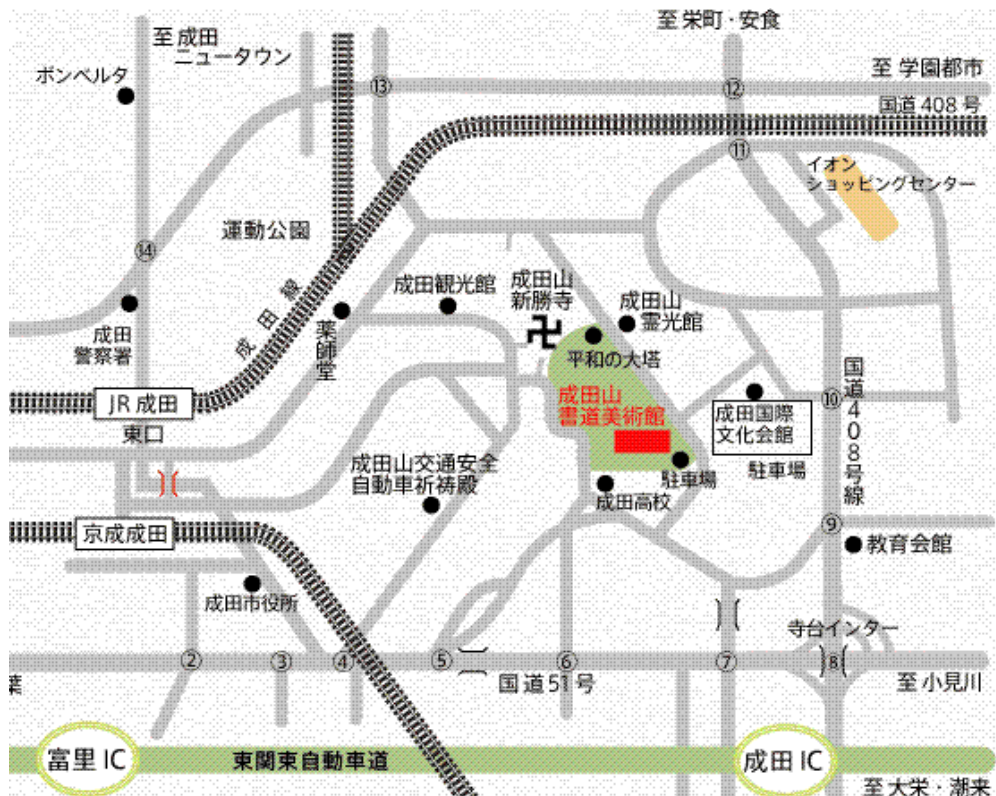

成田国際文化会館 1階小ホール

＜駐車場がございますので、ご利用ください。＞

＜交通機関＞

- ・電車をご利用のお客様

JR 成田線"成田駅"または 京成電鉄"京成成田駅"下車。 成田市コミュニティバスまたは千葉交通イオンモール直通バス、タクシーをご利用ください。

- ・お車をご利用のお客様

東関東自動車道 成田インターより 5分

駐車可能台数 400 台 (年末年始および特定日以外無料)

- ・バスをご利用のお客様

■成田市コミュニティバス [大人 200 円・中学生以下 100 円]

＜駅より文化会館へ向かう場合＞

(1) 大室循環 (赤荻ルート) 1日7便

京成成田駅東口"成田市役所"より [所要約10分]

文化会館"下車。

(2) 水掛ルート1日2便

京成成田駅東口"または "成田市役所"より [所要約10分]

文化会館"下車。