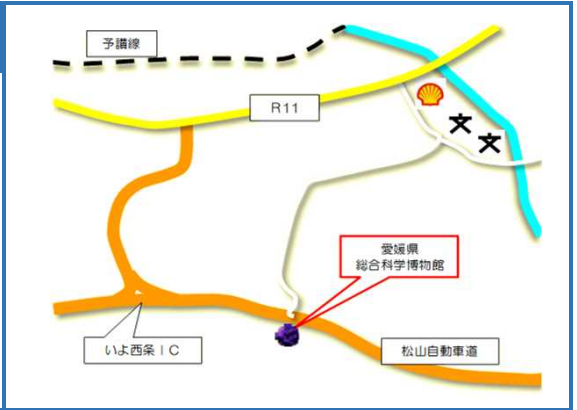

事務説明会 会場のご案内

どんぶり館 ショ・キッチン [2/27(火)]

西予市宇和町稲生118

- ◆ **駐車場あり** ※ショ・キッチン側の駐車場をご利用ください
「道の駅どんぶり館」駐車場へは駐車しないようお願いします
- ◆ 西予宇和IC下りて 野村方面へ300m
県道29号を挟んで、道の駅どんぶり館の正面

ポリテクセンター愛媛 [3/7(木)]

松山市西垣生町2184

- ◆ **駐車場あり** (西側(帯人 様側)の駐車場に駐車してください)
- ◆ 公共交通機関のご案内
伊予鉄松山市駅 → 伊予鉄余戸駅 (伊予鉄郡中線 約7分) (余戸・今出ループバス 約18分)
三島神社前 → ポリテクセンター愛媛 (徒歩 約5分)

愛媛県総合科学博物館 [3/14(木)]

新居浜市大生院2133-2

- ◆ **駐車場あり** (無料320台収容)
・松山自動車道・いよ西条ICから約2Km
- ◆ 公共交通機関のご案内
・バス 西条駅から(中萩経由 新居浜行き) 2番のりば
新居浜駅から(中萩経由 西条行き) 1番のりば

松山市青少年センター [3/19(火)]

松山市築山町12-33

- ◆ **駐車場スペースに限りがありますので**
公共交通機関でのご来場にご協力をお願いいたします
- ◆ 公共交通機関のご案内
・市内電車 道後温泉行き、2番環状線 で
勝山町駅下車 徒歩9分
- ・バス 道後温泉行(8番線)、川内行で 新立下車 徒歩2分
久米 行で 東高前下車 徒歩3分

今治地域地場産業振興センター [3/21(木)]

今治市旭町2丁目3-5

- ◆ **駐車場スペースに限りがありますので**
公共交通機関でのご来場にご協力をお願いいたします
- ◆ 公共交通機関のご案内
・JR今治駅から徒歩10分
・バス : 今治駅から(桜井団地行き) 今治国際ホテル 下車