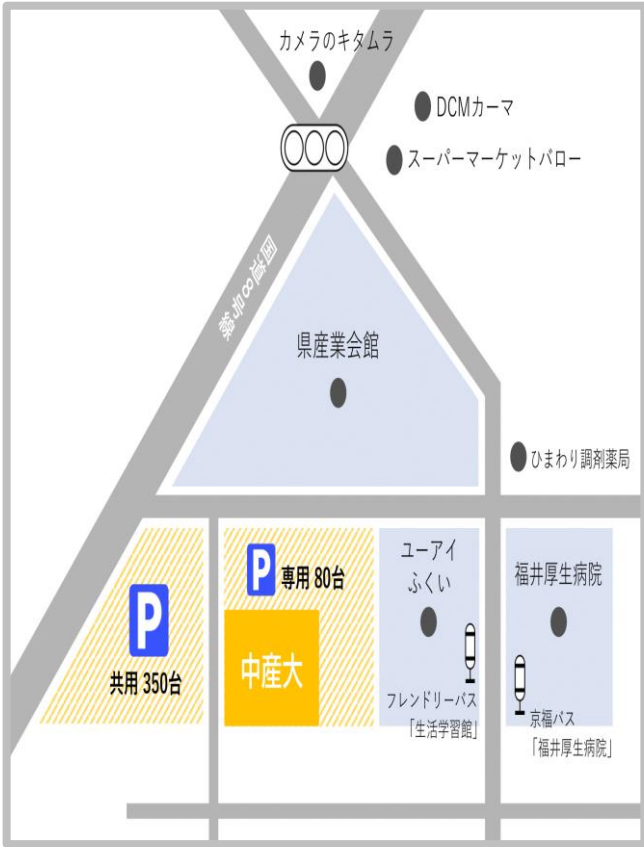

会場の周辺地図

福井市会場：福井県中小企業産業大学校

越前市会場：福井職業能力開発促進センター（ポリテクセンター福井）

敦賀市会場：福井県立敦賀産業技術専門学院

坂井市会場：福井県産業情報センター（ソフトパークふくい）