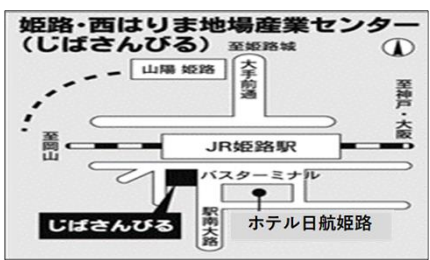

○印	開催日	時間	開催場所	会場
	令和6年8月20日(火)	14:00~ 16:10 (受付13:30~)	尼崎	ポリテクセンター兵庫 本館3階 研修室6
	令和6年8月21日(水)		神戸	兵庫県学校厚生会館 3階 大会議室
	令和6年9月4日(水)		神戸	兵庫県学校厚生会館 3階 大会議室
	令和6年9月10日(火)		姫路	姫路・西はりま地場産業センター 9階 会議室

FAXでお申し込みのうえ、ご出席当日はこの用紙をご持参ください。

会場へのアクセス

兵庫県学校厚生会館 (神戸市中央区北長狭通4-7-34)

- ・JR・阪神「元町」駅東口から、北へ約130m
- ・神戸市営地下鉄「県庁前」駅東出口2から、南東へ約370m
- ・阪急「神戸三宮」駅西口から、西へ約800m

※無料駐車場はございません。近隣の有料駐車場をご利用ください。

姫路・西はりま地場産業センター (姫路市南駅前町123)

- ・JR「姫路」駅南口より徒歩2分

※無料駐車場はございません。近隣の有料駐車場をご利用ください。