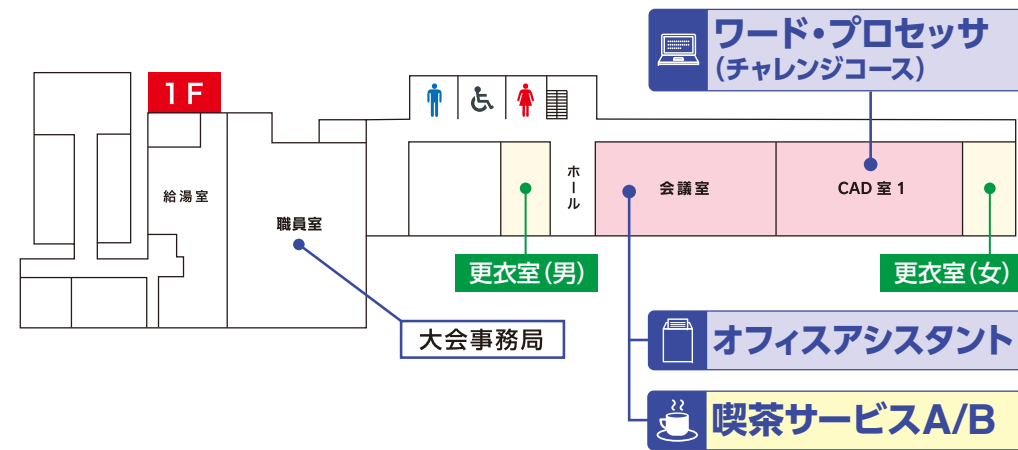

競技会場

★ 1 第一実習棟

★ 2 訓練生ホール

★ 3 本館・第1研修棟

タイムスケジュール

競技種目	7月9日(土)					7月10日(日)			
	ビルクリーニングA	ビルクリーニングB	写真撮影	喫茶サービスA	喫茶サービスB	ベッドメイキング(介護)	縫製	オフィスアシスタント	ワードプロセッサ(チャレンジ)
8:00	選手受付 8:20~	選手受付 8:20~	選手受付 8:20~	選手受付 8:20~		選手受付 8:20~	選手受付 8:20~	選手受付 8:20~	選手受付 8:20~
9:00	競技説明 9:00~ 競技 9:20~12:00	競技説明 9:00~ 競技 9:20~10:30	競技説明 9:00~ 競技 9:15~11:30	競技説明 8:50~ 競技 9:10~10:05	選手受付 8:50~9:30	競技説明 9:00~ 競技 9:30~11:30	競技説明 8:50~ 競技 9:00~12:00	競技説明 9:00~ 競技 9:10~10:40	競技説明 9:30~
10:00					競技説明 10:20~ 競技 10:40~12:30				競技 9:40~11:00
11:00									
12:00									
13:00									

・大会当日の成績発表は実施しませんので、競技が終わり次第解散となります。
 ・成績発表は、7/11(月)午後3時に鹿児島支部のホームページにて行います。
 URL: <https://www.jeed.go.jp/location/shibu/kagoshima>

ミニイベントのご案内

● 缶バッジ作り体験コーナー

コンパクトミラーやキーホルダーも作れるよ!!

● お菓子販売

NPO法人あすなる会 福祉作業所あすなるによるお菓子の販売