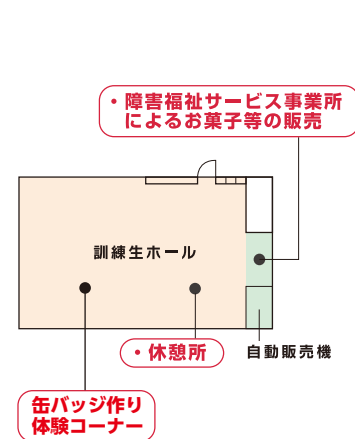

競技会場

★ 1 第一実習棟

★ 2 訓練生ホール

★ 3 本館・第1研修棟

タイムスケジュール

競技種目	7月9日(土)					7月10日(日)			
	ビルクリーニングA	ビルクリーニングB	写真撮影	喫茶サービスA	喫茶サービスB	ベッドメイキング(介護)	縫製	オフィスアシスタント	ワードプロセッサ(チャレンジ)
8:00	選手受付 8:20~	選手受付 8:20~	選手受付 8:20~	選手受付 8:20~		選手受付 8:20~	選手受付 8:20~	選手受付 8:20~	選手受付 8:20~
9:00	競技説明 9:00~ 競技 9:20~12:00	競技説明 9:00~ 競技 9:20~10:30	競技説明 9:00~ 競技 9:15~11:30	競技説明 8:50~ 競技 9:10~10:05	選手受付 8:50~9:30	競技説明 9:00~ 競技 9:30~11:30	競技説明 8:50~ 競技 9:00~12:00	競技説明 9:00~ 競技 9:10~10:40	競技説明 9:30~
10:00					競技説明 10:20~ 競技 10:40~12:30				競技 9:40~11:00
11:00									
12:00									
13:00									