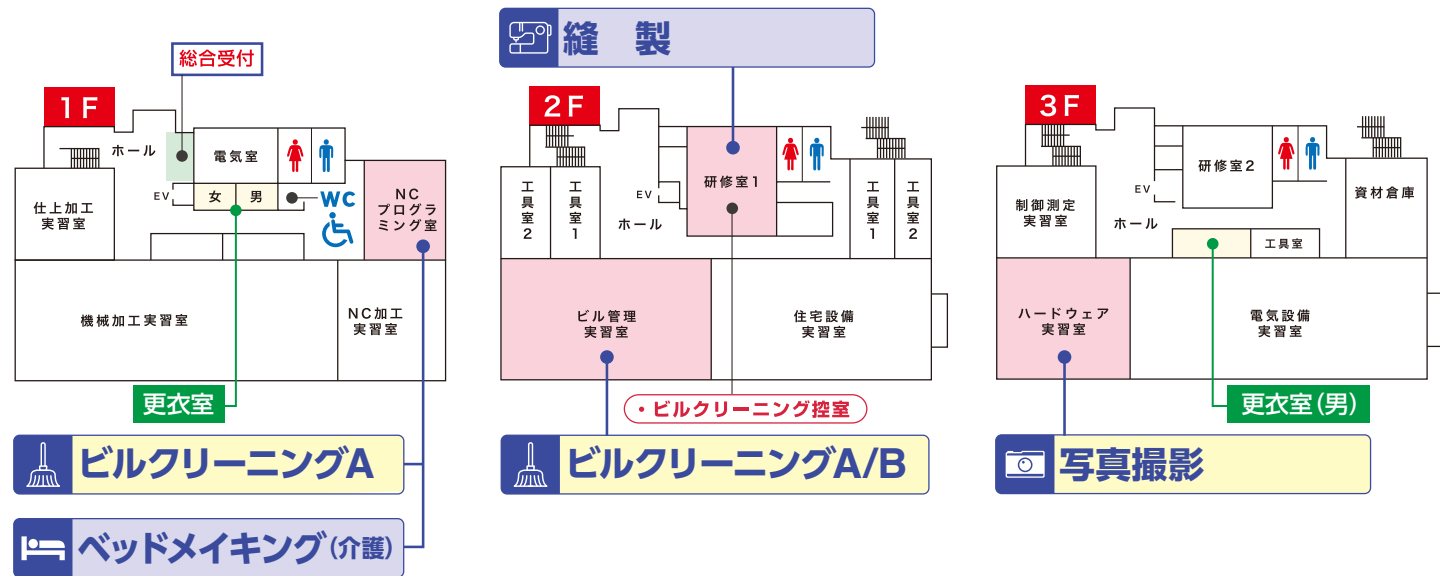

競技会場

★ 1 第一実習棟

★ 2 訓練生ホール

★ 3 本館・第1研修棟

タイムスケジュール

競技種目	7月9日(土)					7月10日(日)			
	ビルクリーニングA	ビルクリーニングB	写真撮影	喫茶サービスA	喫茶サービスB	ベッドメイキング(介護)	縫製	オフィスアシスタント	ワードプロセッサ(チャレンジ)
8:00	選手受付 8:20~	選手受付 8:20~	選手受付 8:20~	選手受付 8:20~		選手受付 8:20~	選手受付 8:20~	選手受付 8:20~	選手受付 8:20~
9:00	競技説明 9:00~ 競技 9:20~12:00	競技説明 9:00~ 競技 9:20~10:30	競技説明 9:00~ 競技 9:15~11:30	競技説明 8:50~ 競技 9:10~10:05	選手受付 8:50~9:30	競技説明 9:00~ 競技 9:30~11:30	競技説明 8:50~ 競技 9:00~12:00	競技説明 9:00~ 競技 9:10~10:40	競技説明 9:30~
10:00					競技説明 10:20~ 競技 10:40~12:30				競技 9:40~11:00
11:00									
12:00									
13:00									

・大会当日の成績発表は実施しませんので、競技が終わり次第解散となります。
 ・成績発表は、7/11(月)午後3時に鹿児島支部のホームページにて行います。
 URL: <https://www.jeed.go.jp/location/shibu/kagoshima>

ミニイベントのご案内

● 缶バッジ作り体験コーナー

コンパクトミラーやキーホルダーも作れるよ!!

● お菓子販売

NPO法人あすなる会 福祉作業所あすなるによるお菓子の販売