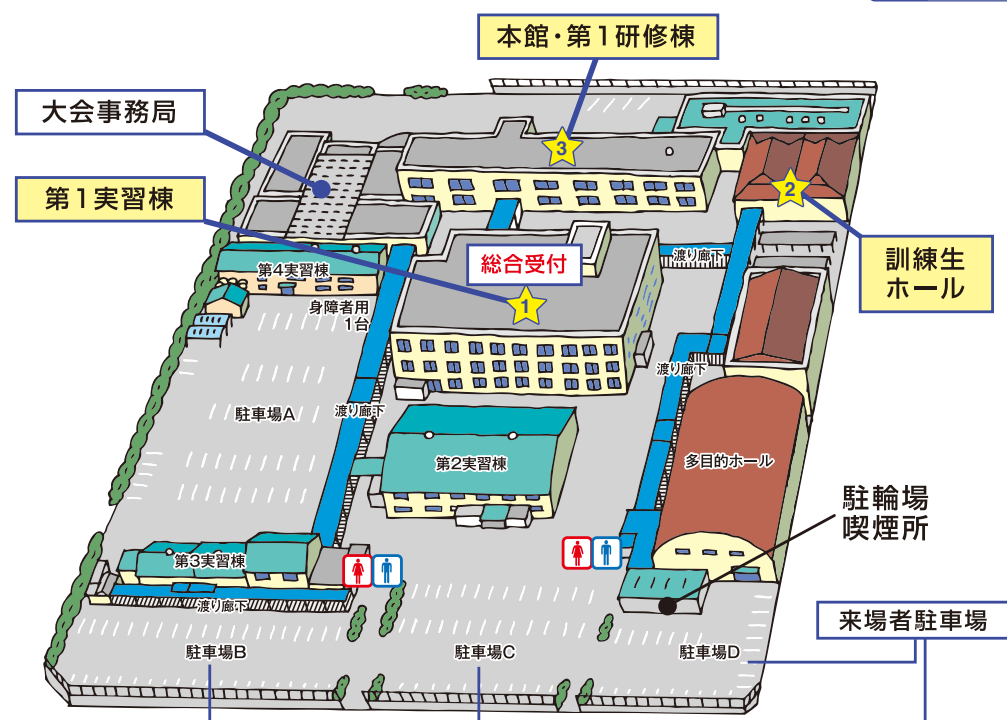

競技会場

★ 1 第一実習棟

★ 2 訓練生ホール

★ 3 本館・第1研修棟

タイムスケジュール

競技種目	7月9日(土)					7月10日(日)			
	ビルクリーニングA	ビルクリーニングB	写真撮影	喫茶サービスA	喫茶サービスB	ベッドメイキング(介護)	縫製	オフィスアシスタント	ワードプロセッサ(チャレンジ)
8:00	選手受付 8:20~	選手受付 8:20~	選手受付 8:20~	選手受付 8:20~		選手受付 8:20~	選手受付 8:20~	選手受付 8:20~	選手受付 8:20~
9:00	競技説明 9:00~ 競技 9:20~12:00	競技説明 9:00~ 競技 9:20~10:30	競技説明 9:00~ 競技 9:15~11:30	競技説明 8:50~ 競技 9:10~10:05	選手受付 8:50~9:30	競技説明 9:00~ 競技 9:30~11:30	競技説明 8:50~ 競技 9:00~12:00	競技説明 9:00~ 競技 9:10~10:40	競技説明 9:30~
10:00					競技説明 10:20~ 競技 10:40~12:30				競技 9:40~11:00
11:00									
12:00									
13:00									

・大会当日の成績発表は実施しませんので、競技が終わり次第解散となります。
 ・成績発表は、7/11(月)午後3時に鹿児島支部のホームページにて行います。
 URL: <https://www.jeed.go.jp/location/shibu/kagoshima>

ミニイベントのご案内

● 缶バッジ作り体験コーナー

コンパクトミラーやキーホルダーも作れるよ!!

● お菓子販売

NPO法人あすなる会 福祉作業所あすなるによるお菓子の販売