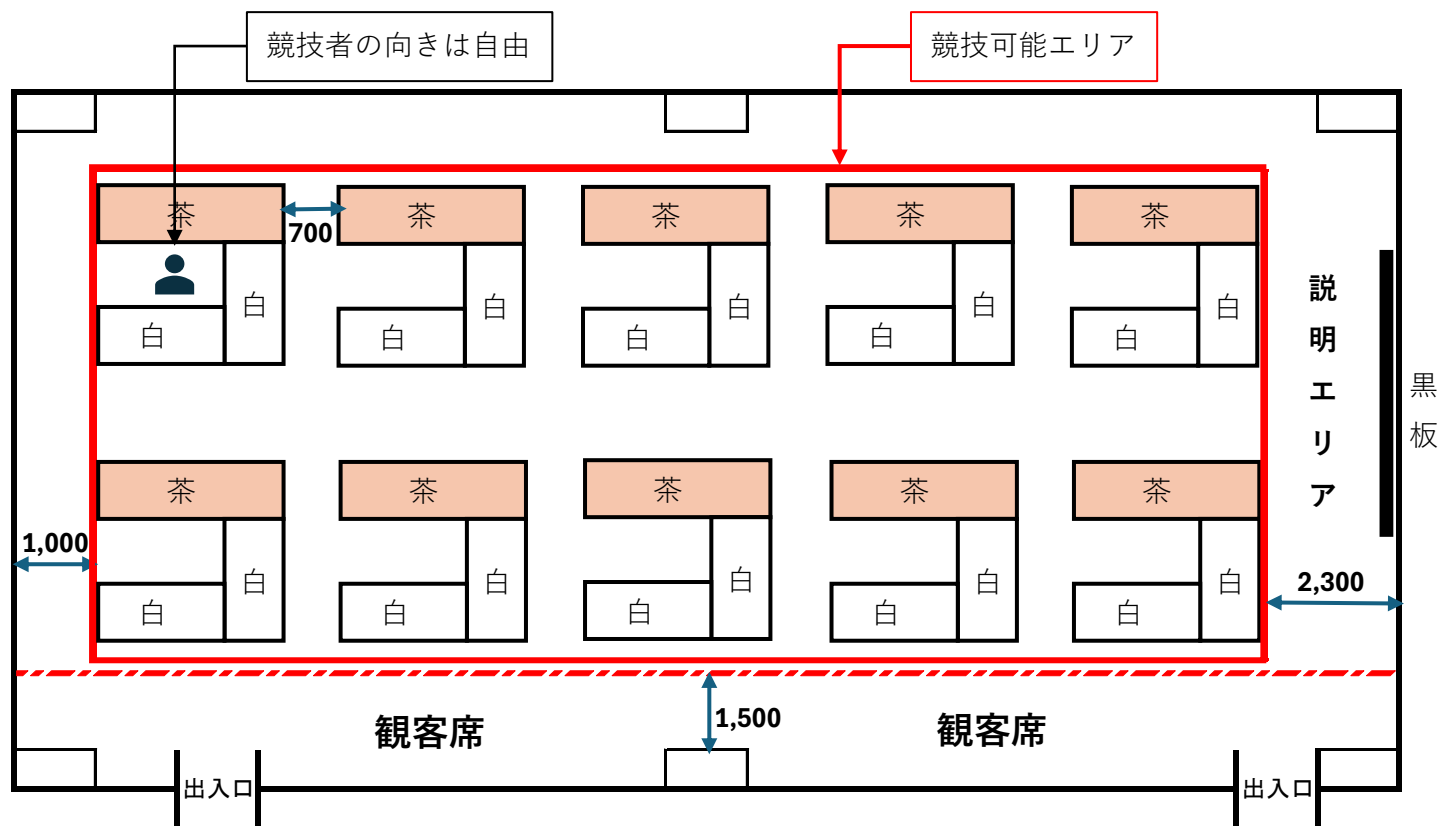

2026「製品パッキング」レイアウト

※2026年7月1日時点でのレイアウトとなります。状況により変更になる可能性がありますのでご留意願います

※白テーブル：1,200mm×600mm

※茶テーブル：1,800mm×450mm