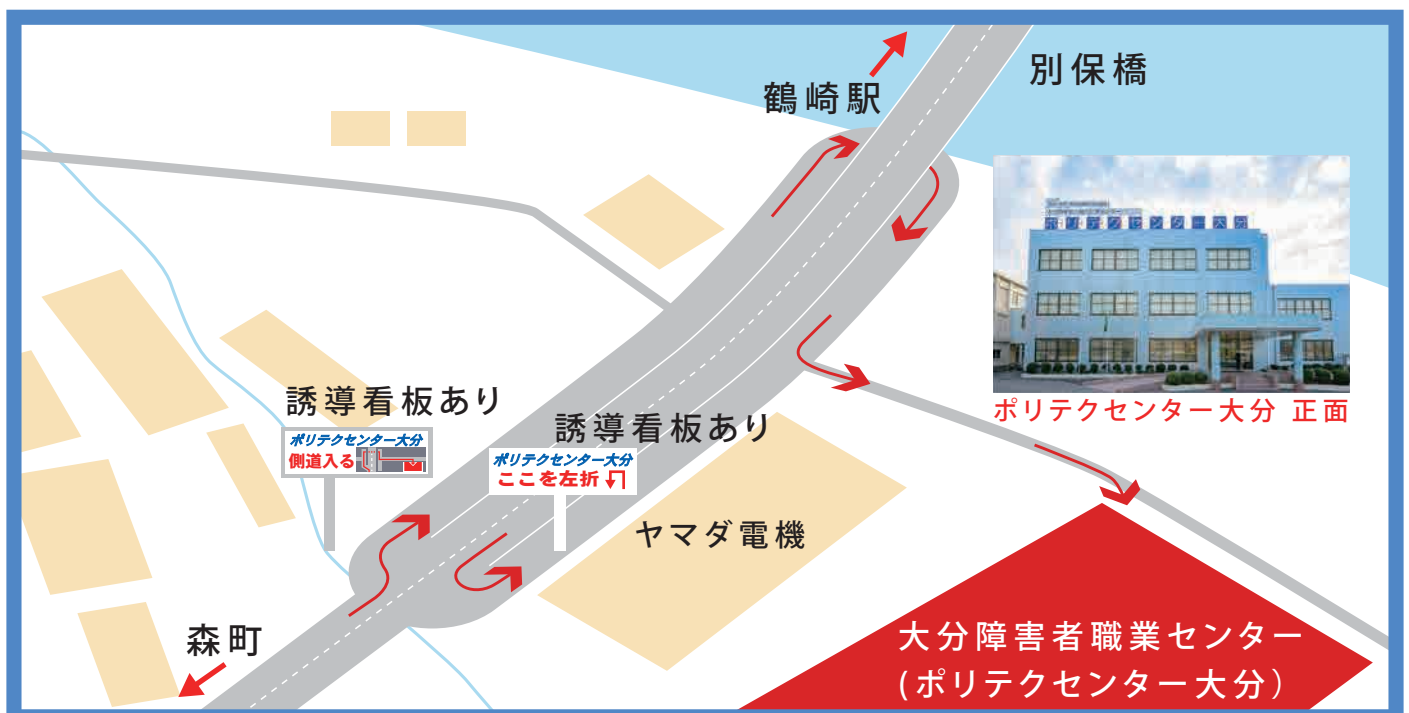

大分障害者職業センターは 令和5年7月3日(月)(予定) 別府市から大分市に 移転します。

■ 移転先所在地

〒870-0131 大分県大分市皆春1483-1 ☎097-503-6600
「ポリテクセンター大分」内 第1教室棟3階・4階

● 公共交通機関でお越しの方

JRでお越しの方

JR日豊本線「鶴崎駅」下車 南へ600m(徒歩約10分)

大分バスをご利用の方

鶴崎、佐賀関方面行き「寺司」若しくは「鶴崎駅前」下車 南へ500m
(徒歩約10分)

● お車でお越しの方

国道197号線から「鶴崎駅入口交差点」を森町バイパス方面(600m)

→ 別保橋下り坂を左折(100m)

→ ヤマダ電機角右折(100m)

JR日豊本線
鶴崎駅 下車

大分障害者職業センター

URL <https://www.jeed.go.jp/location/chiiki/oita/>