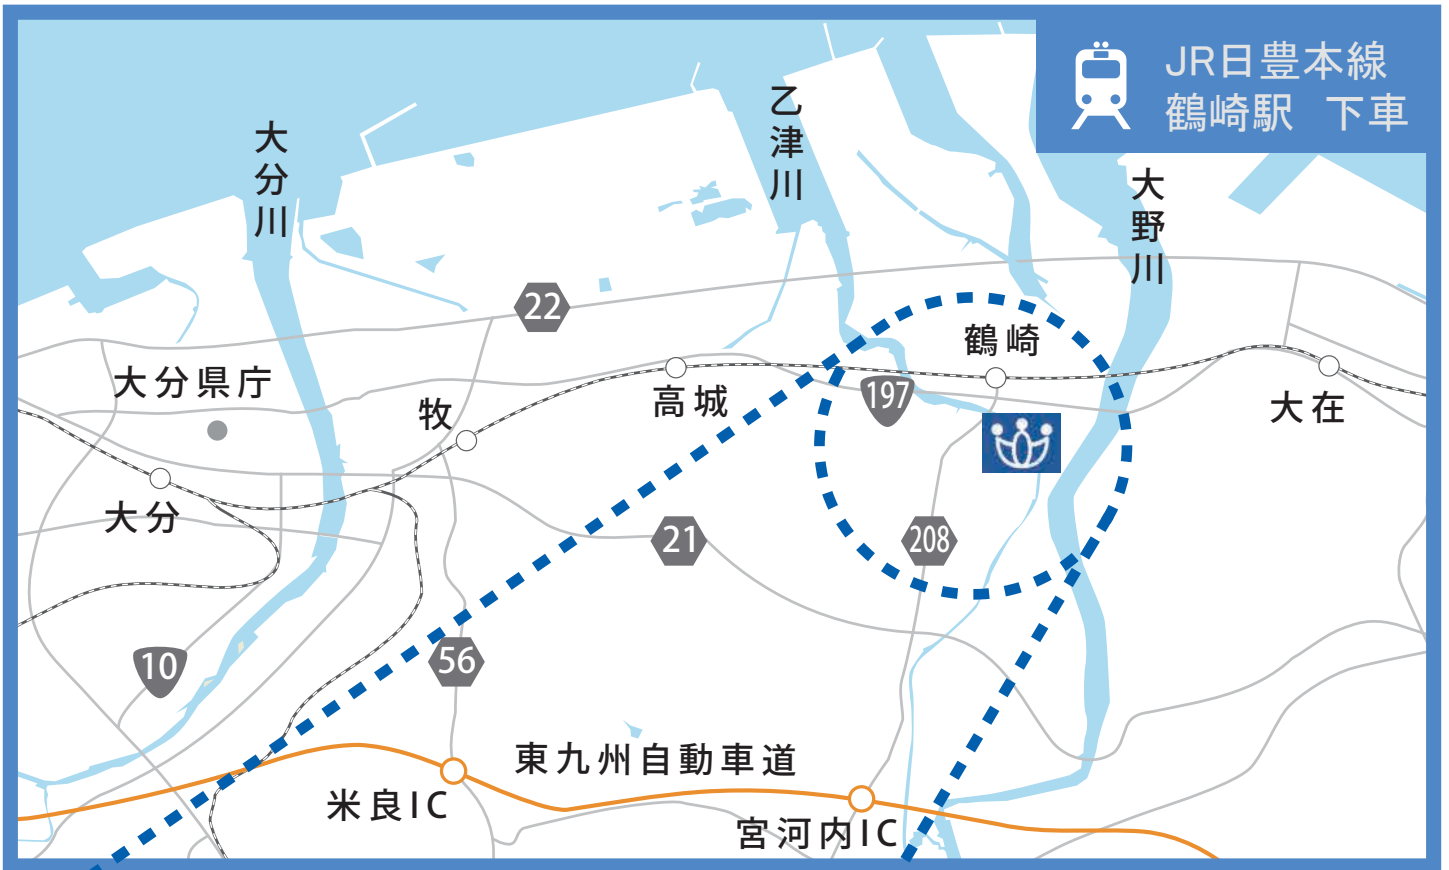

大分障害者職業センターは 令和5年7月3日(月)(予定) 別府市から大分市に 移転します。

■ 移転先所在地

〒870-0131 大分県大分市皆春1483-1 ☎097-503-6600
「ポリテクセンター大分」内 第1教室棟3階・4階

● 公共交通機関でお越しの方

JRでお越しの方

JR日豊本線「鶴崎駅」下車 南へ600m(徒歩約10分)

大分バスをご利用の方

鶴崎、佐賀関方面行き「寺司」若しくは「鶴崎駅前」下車 南へ500m
(徒歩約10分)

● お車でお越しの方

国道197号線から「鶴崎駅入口交差点」を森町バイパス方面(600m)

→ 別保橋下り坂を左折(100m)

→ ヤマダ電機角右折(100m)

JR日豊本線
鶴崎駅 下車

大分障害者職業センター

URL <https://www.jeed.go.jp/location/chiiki/oita/>