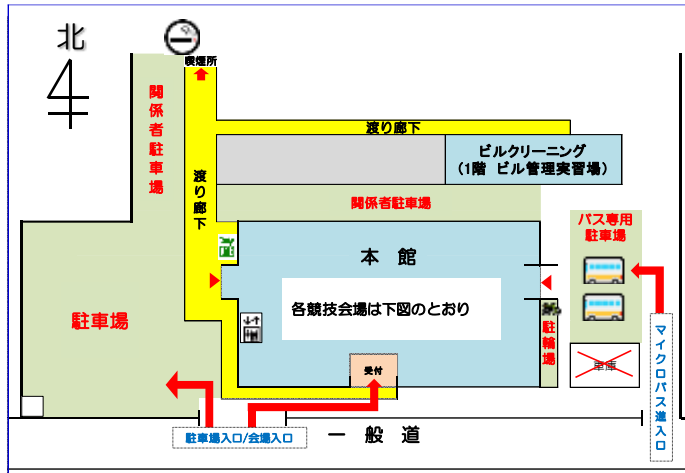

会場案内図

本館 競技会場

【施設情報】

- 女性トイレ
- 男性トイレ
- 多目的トイレ

- AED設置
- 自動販売機
- 喫煙コーナー

- エレベーター

※体調の優れない方は、直接医務室に向かわずに
スタッフまでお声がけください。

アビリンピック しまね2026