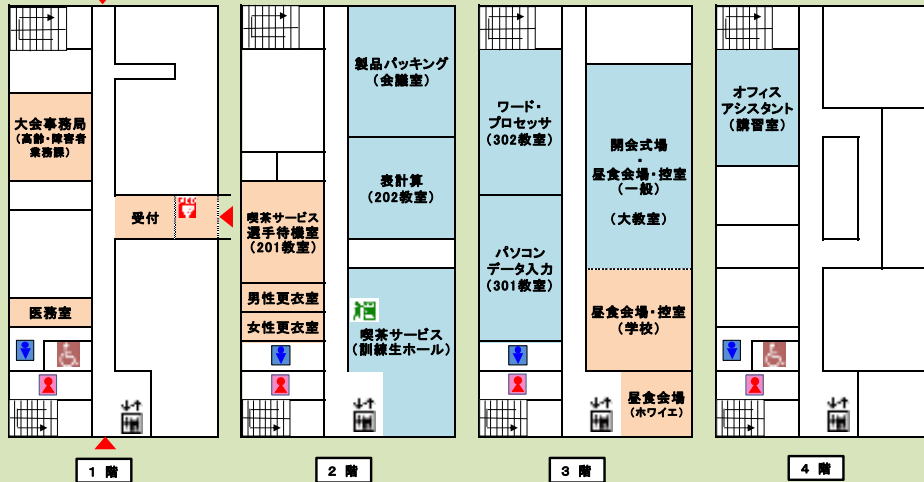

会場案内図

本館 競技会場

【施設情報】

- 女性トイレ
- 男性トイレ
- 多目的トイレ

- AED設置
- 自動販売機
- 喫煙コーナー

- エレベーター

※体調の優れない方は、直接医務室に向かわずに
スタッフまでお声がけください。

アビリンピック しまね2026