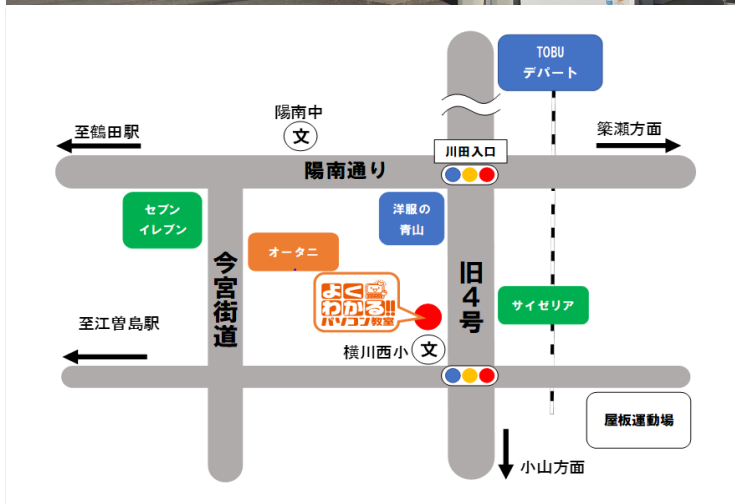

日時：令和6年4月11日（木）14：00～16：00
※時間調整を行う場合があります。

会場：ニューみくら
宇都宮市昭和1-3-6

参加方法：最寄りのハローワークにお申込み下さい。
職業訓練説明会を中止する場合があります。

尚、よくわかるパソコン教室でも入校説明会を随時行っています。ご希望の方はお気軽にお電話下さい。

厚生労働省

求職者支援制度のご案内

訓練実施機関名	株式会社Y&Y
訓練実施施設名	よくわかるパソコン教室 〒321-0106 栃木県宇都宮市上横田町819-3
訓練に関する お問い合わせ先	電話番号：028-307-7018 担当：山村
受付時間	平日9：00～17：00
http://yokuwakarupc.blog25.fc2.com/ ★問い合わせページもあります。	