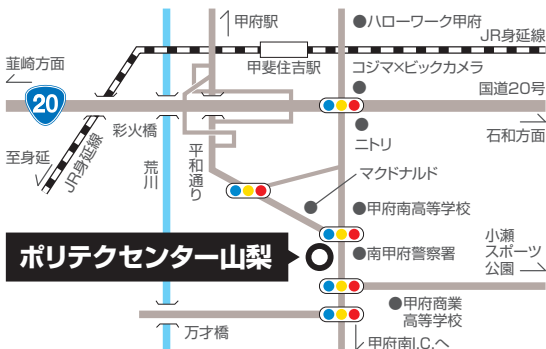

ワード・プロセッサ

Wordソフトを使用し、課題文書と同一のものを再現します。日本語・英語の2種類の文章に図形、画像などを使用し時間内完成度を競います。

データ入力

データの入力、データの修正、帳票作成等の3つの課題を行い、入力の速さ、的確さを競います。素早くそして正確なタッチタイピングがポイントとなります。

表計算

Excelソフトを使用して、表計算機能、簡易データベース機能、グラフ作成機能の総合的なスキルを競います。限られた時間内に、正確に、効率よく表やグラフを作成することがポイントとなります。

オフィスアシスタント

『手紙を出す』までの手順を競技にしたものです。発送準備課題と封筒仕分け課題の2つの課題で競います。作業数量、仕上がり状態や正確さがポイントとなります。

ビルクリーニング

ビルクリーニングの基本動作(弾性床と絨毯床の掃き・拭き・机上拭き等)の正確さ等を競います。機材の適切な取り扱い、清掃の技術、マナー、作業の安全性・効率性も重要なポイントとなります。

喫茶サービス

喫茶店(カフェ)に来店されたお客様に対し、ご案内、注文取り、注文品の提供・片付け等のサービスを提供する技術を競います。

参加資格、申込方法等 詳しくはホームページをご覧ください。

アビリンピックやまなし

※競技結果の発表については、大会当日ではなく、大会翌日以降に行います。

ご参加のおすすめポイント

- ✓ 競い合い、様々な方と交流を持つことで、技能レベルの向上や幅広い視野の獲得が期待できます。
- ✓ 高い目標に向けて自分を成長させる経験の場を得ることができます。
- ✓ 高い目標に向けて努力した経験が、自信につながります。
- ✓ 大会への出場が、所属されている学校・職場全体の技能意識や連帯感の強化につながります。
- ✓ 所属企業においては、社会的責任の履行やCSR活動を示すことにつながり、イメージ向上が期待できます。

協賛企業

お問い合わせ

独立行政法人 高齢・障害・求職者雇用支援機構 山梨支部
高齢・障害者業務課 tel.055-242-3723